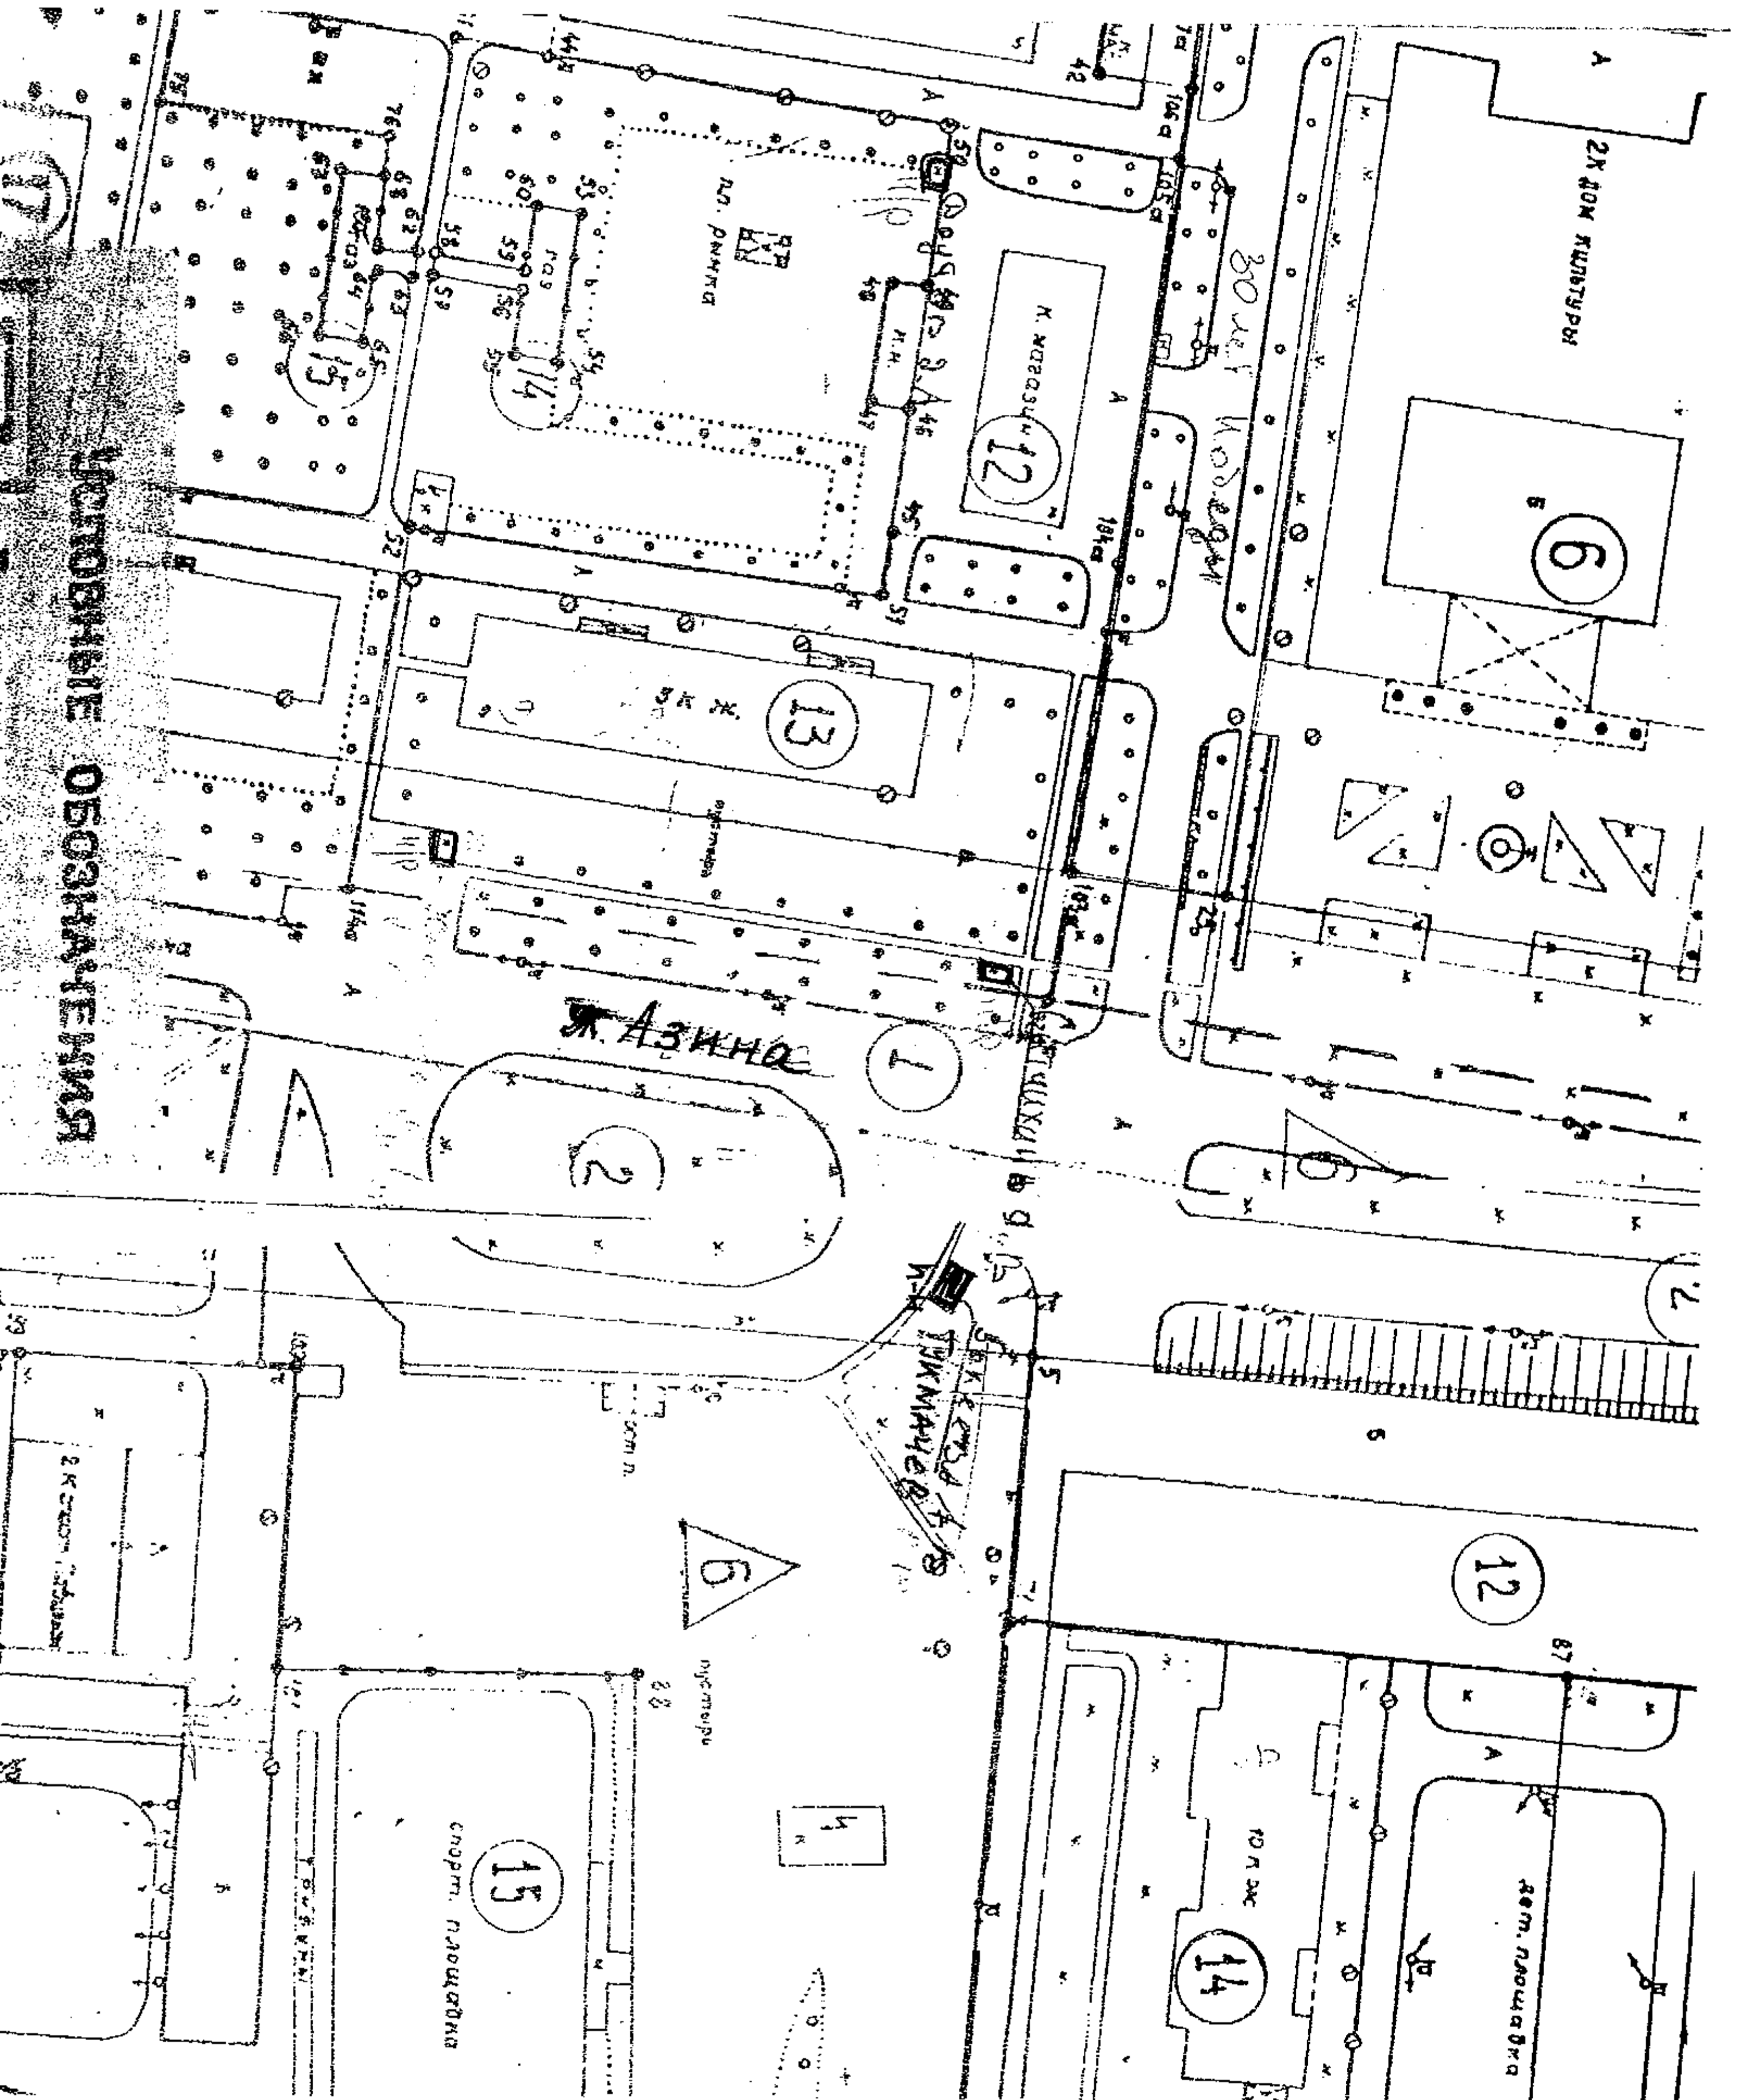

Приложение
к постановлению администрации
Омутнинского муниципального образования
Омутнинский муниципальный район
Кировской области от

Графическая часть № 45 схемы размещения нестационарного торгового объекта
павильон п. Восточный, ул. Азина