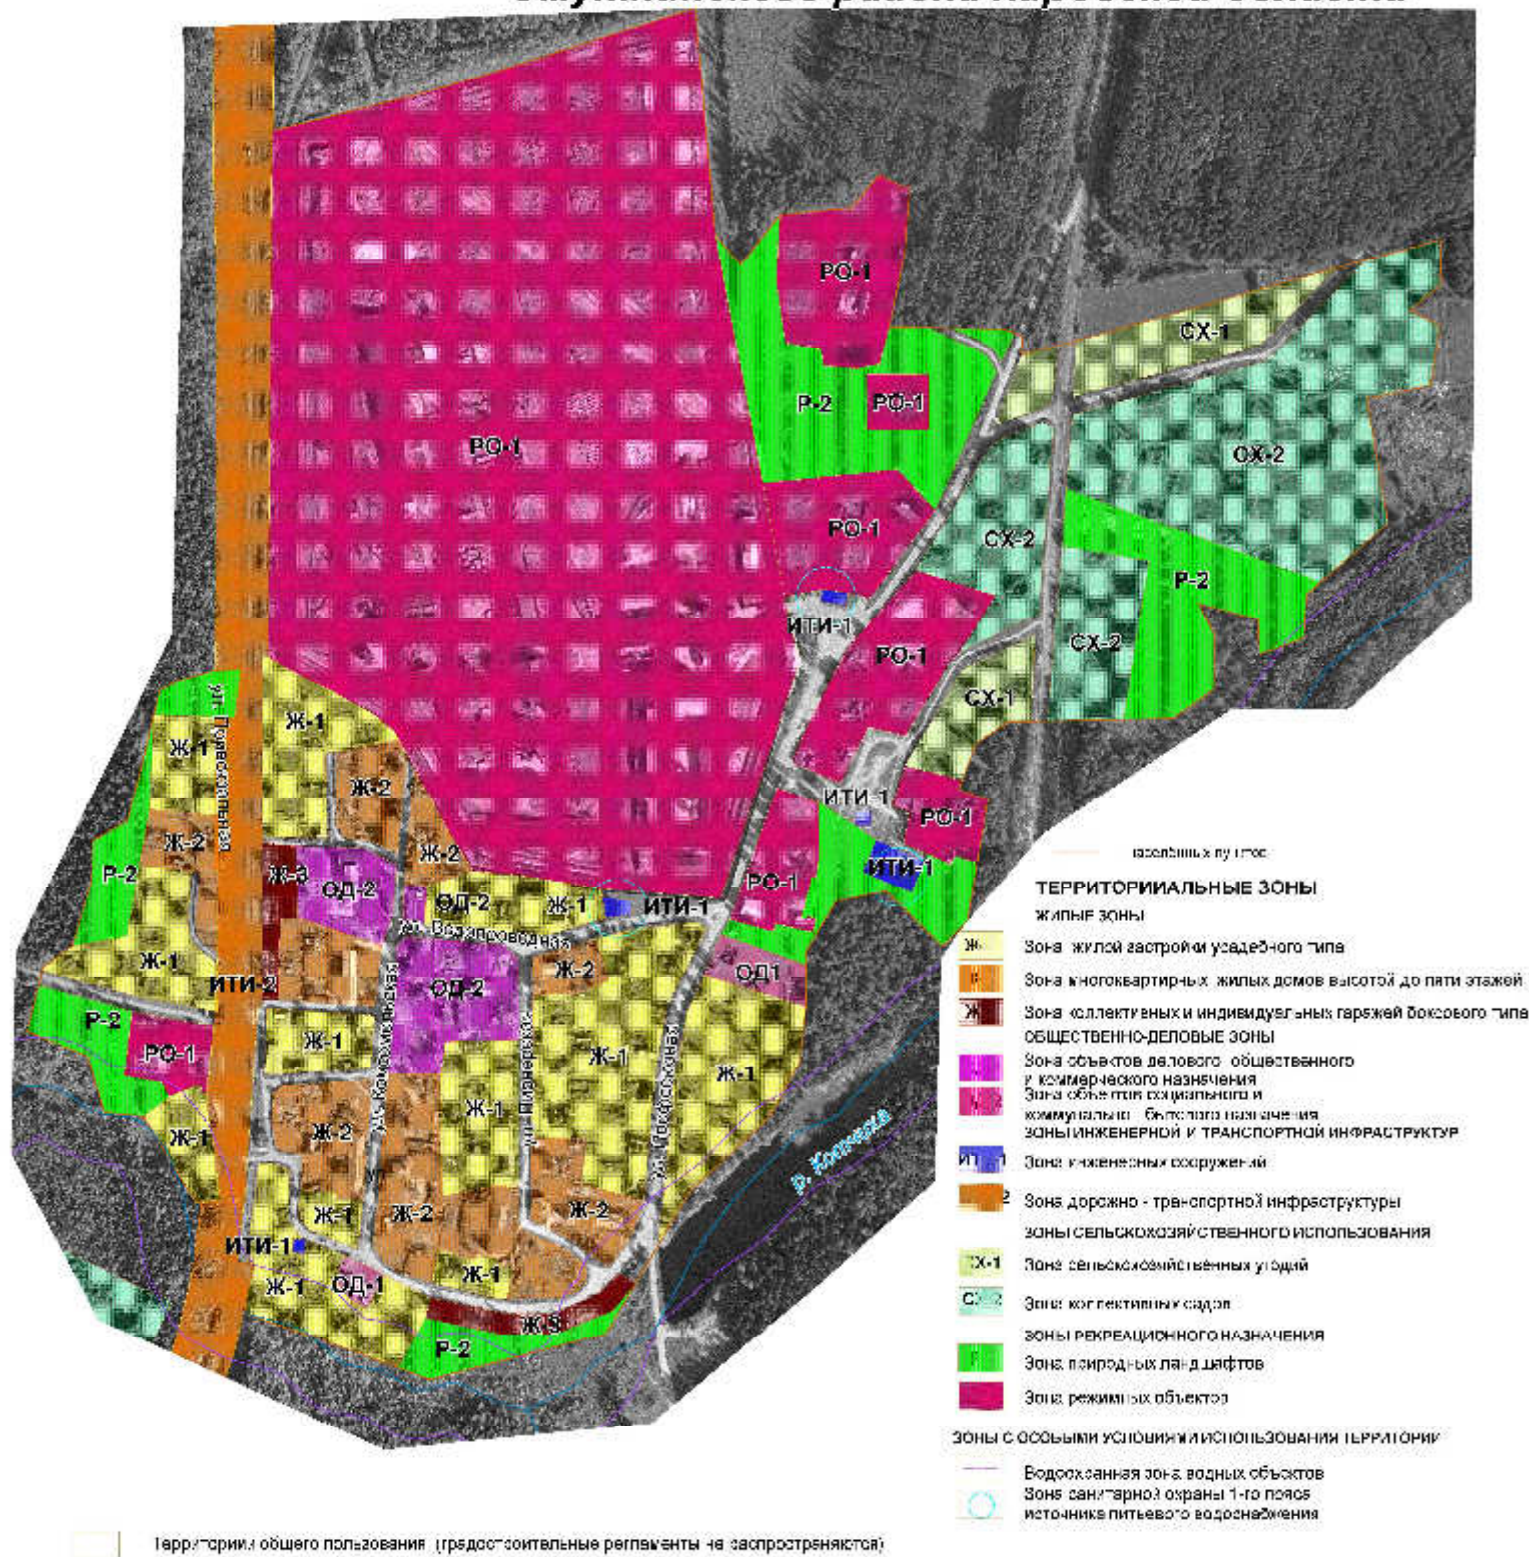

### ПРОИЗВОДСТВЕННЫЕ ЗОНЫ

 **П-1** Зона предприятий V класса опасности

 **П-2** Зона предприятий IV класса опасности

### ЗОНЫ СЕЛЬСКОХОЗЯЙСТВЕННОГО ИСПОЛЬЗОВАНИЯ

 **СХ-1** Зона сельскохозяйственных угодий

### ЗОНЫ РЕКРЕАЦИОННОГО НАЗНАЧЕНИЯ

 **Р-2** Зона природных ландшафтов

### ЗОНЫ С ОСОБЫМИ УСЛОВИЯМИ ИСПОЛЬЗОВАНИЯ ТЕРРИТОРИИ

 Водоохранная зона водных объектов

 Территории общего пользования  
(градостроительные регламенты не распространяются)

**Карта градостроительного зонирования  
пос. Котчиха  
Песковского городского поселения  
Омутнинского района Кировской области**