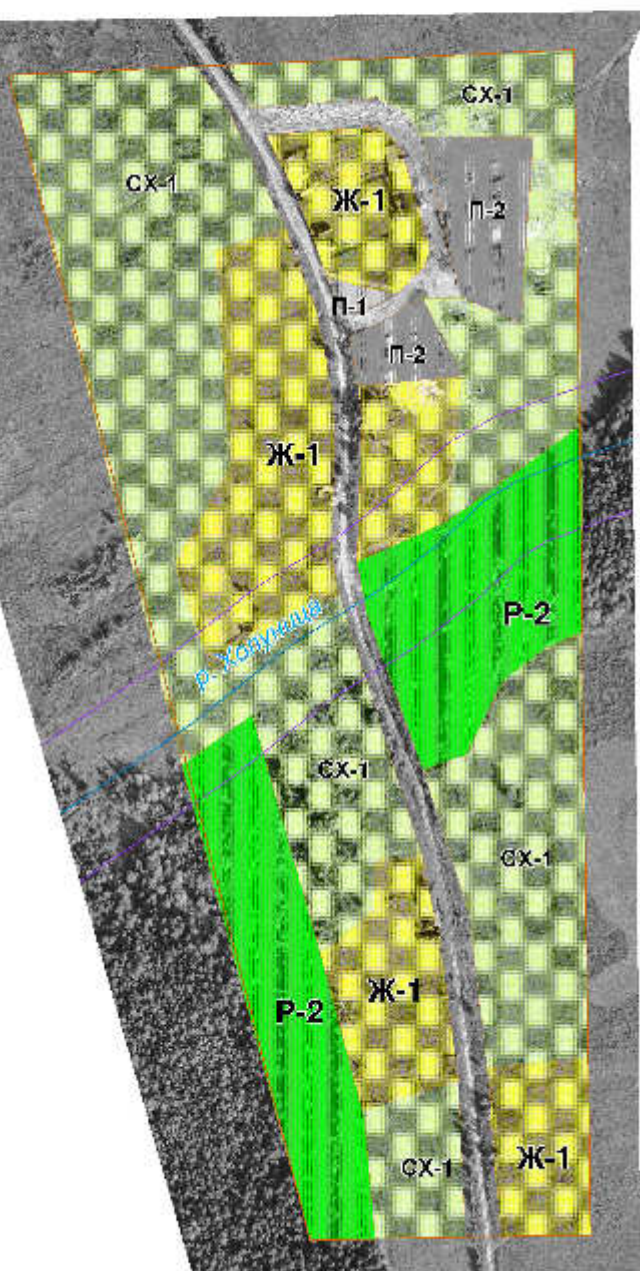

# Карта градостроительного зонирования дер. Волоковые Песковского городского поселения Омутнинского района Кировской области

 граница дер. Волоковые

## ТЕРРИТОРИАЛЬНЫЕ ЗОНЫ

### ЖИЛЫЕ ЗОНЫ

 **Ж-1** Зона жилой застройки усадебного типа

### ПРОИЗВОДСТВЕННЫЕ ЗОНЫ

 **П-1** Зона предприятий V класса опасности

 **П-2** Зона предприятий IV класса опасности