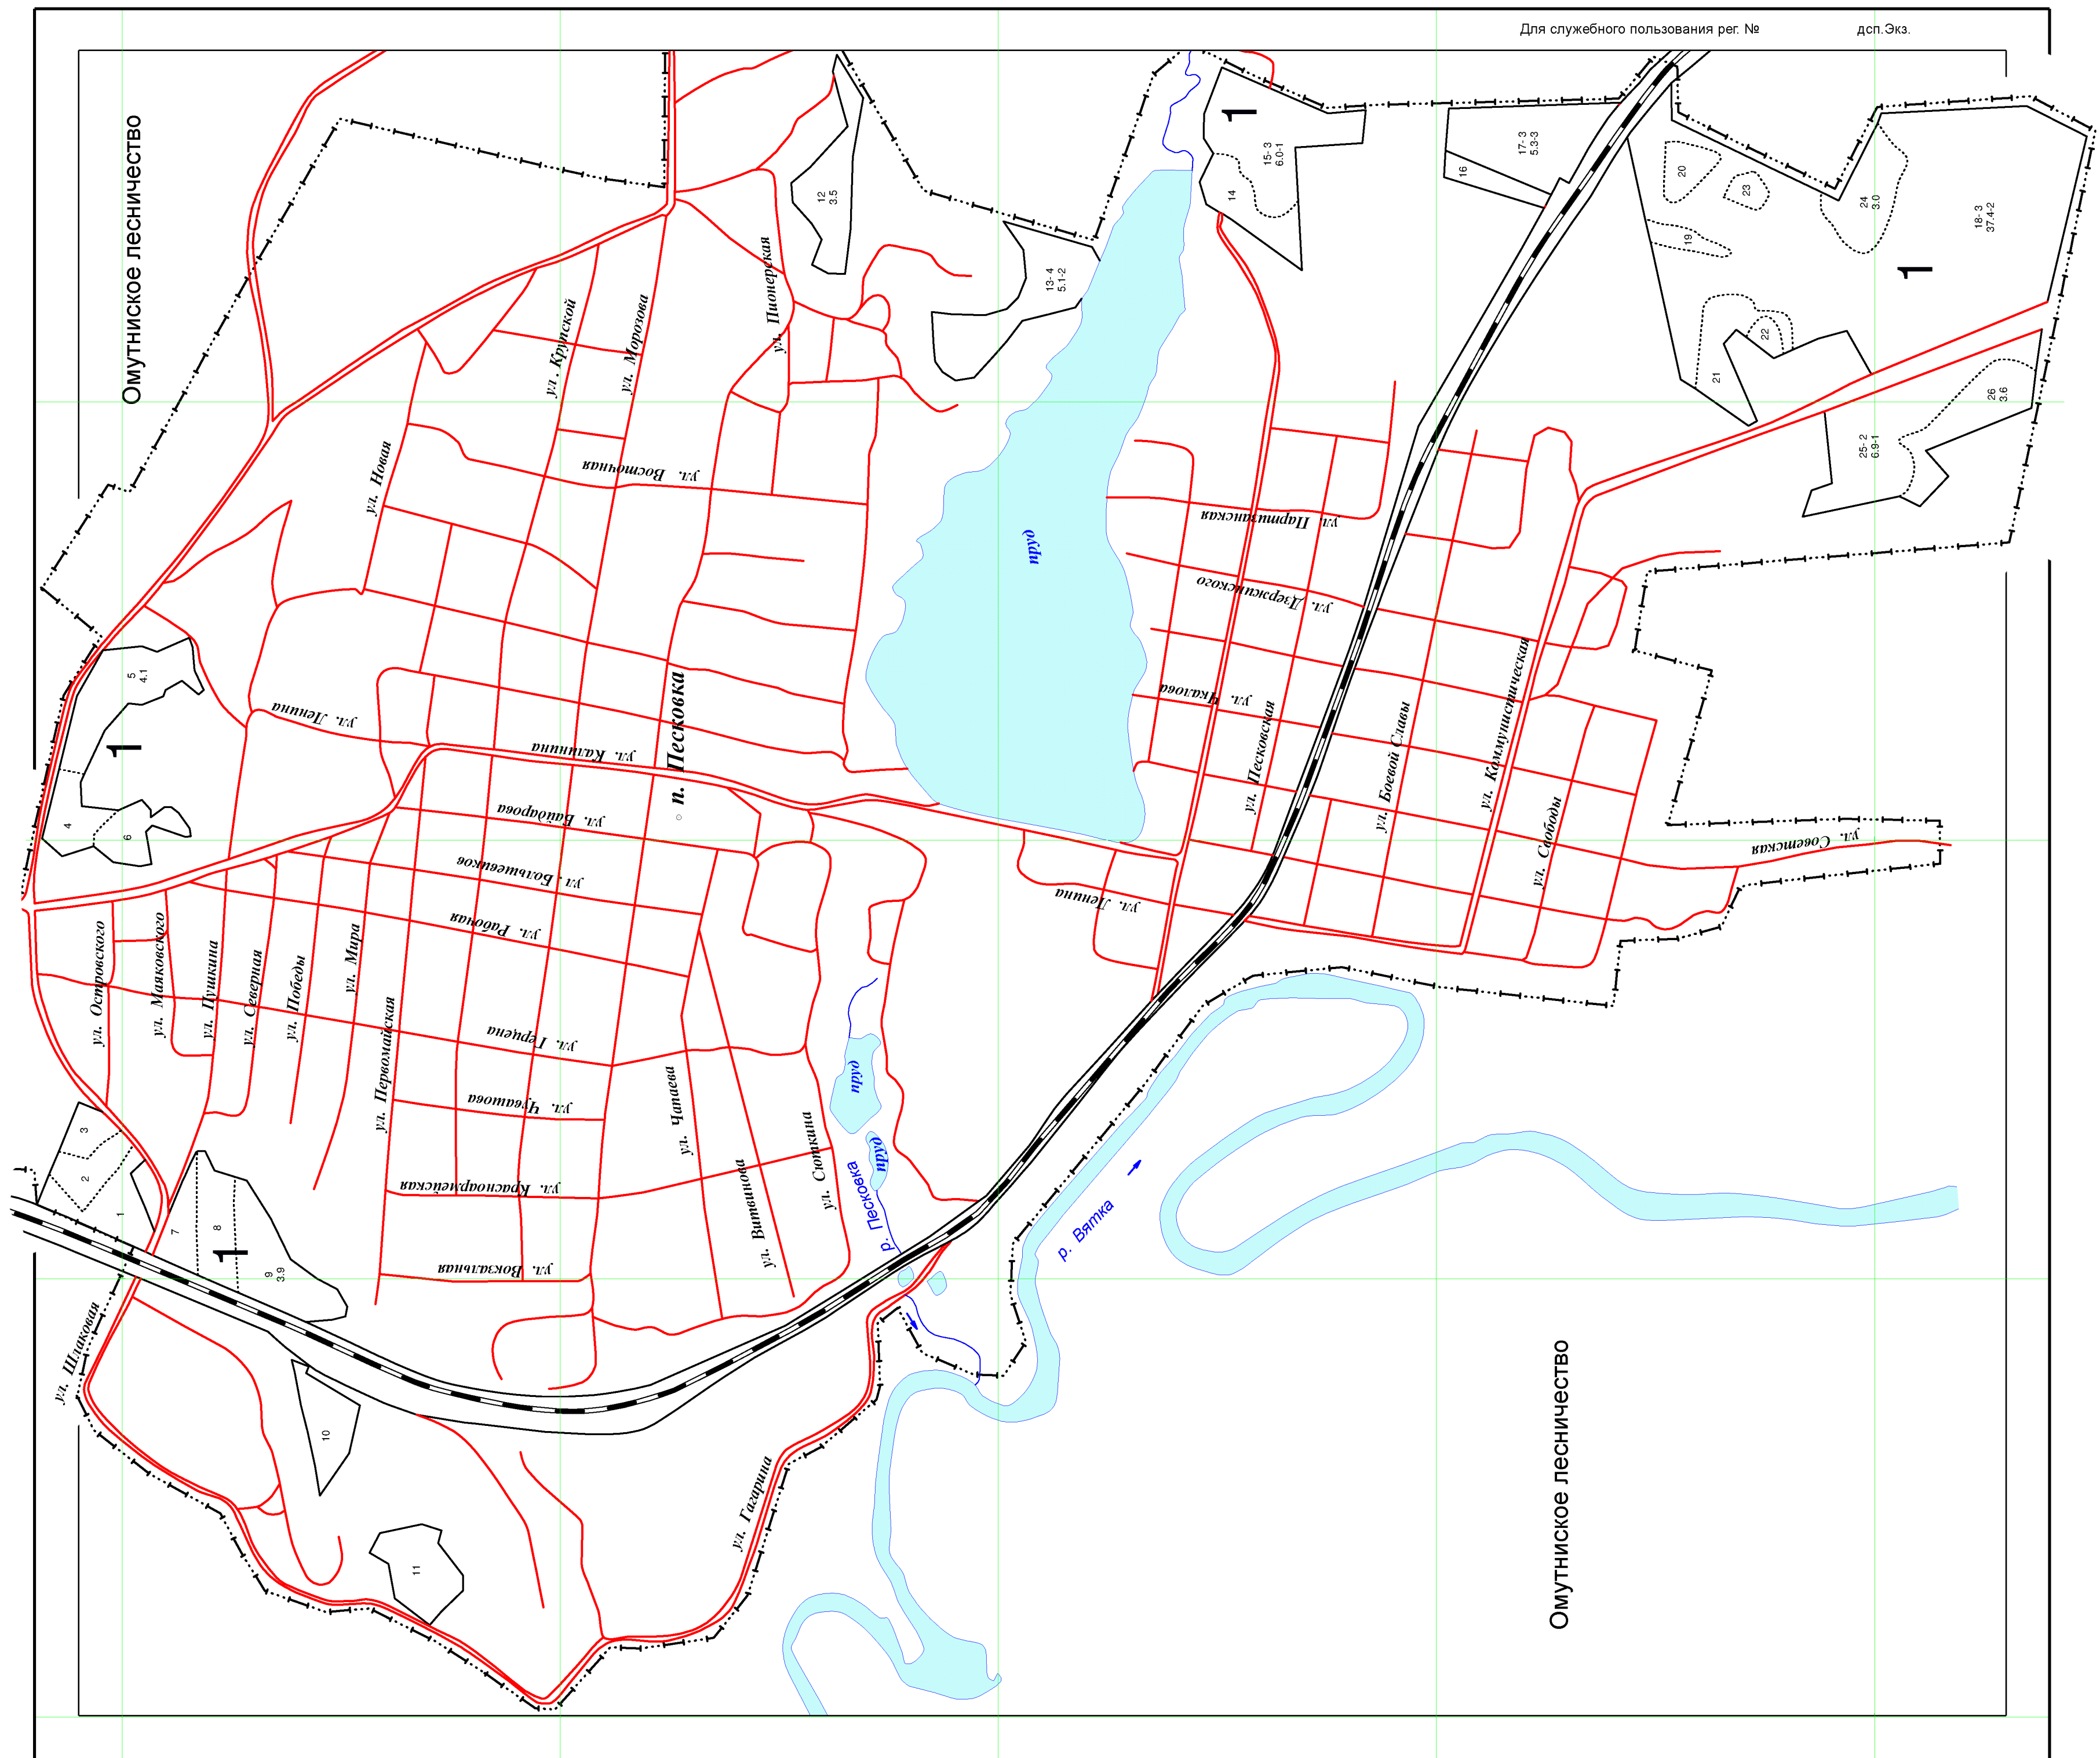

ПЛАНШЕТ № 1

лесного участка
Песковского городского поселения

Министерства лесного хозяйства
Кировской области

По материалам таксации 2017 г.

Изготовлено по заказу
Администрации муниципального образования
Песковского городского поселения
Омутнинского района Кировской области
по договору № 06/17 от 26.04.17 года

Масштаб 1:10 000
в одном сантиметре 100 метров

Общая площадь 105.9958 га

Создано ГИС пакетом Topo-L

Вятский филиал ФГБУ "Рослесинфорг"
610046, г.Киров, ул.Герцена, д.88
ИНН 7722319952 КПП 434543001

Начальник отдела лесоустройства
лесного планирования
и проектирования:

И.В. Жуйков

Ответственный за выпуск:

В.В. Опалев

Выпуск разрешил:

А.А. Шубин

Для служебного пользования рег. №

дсп.Экз.

Омутнинское лесничество

Омутнинское лесничество