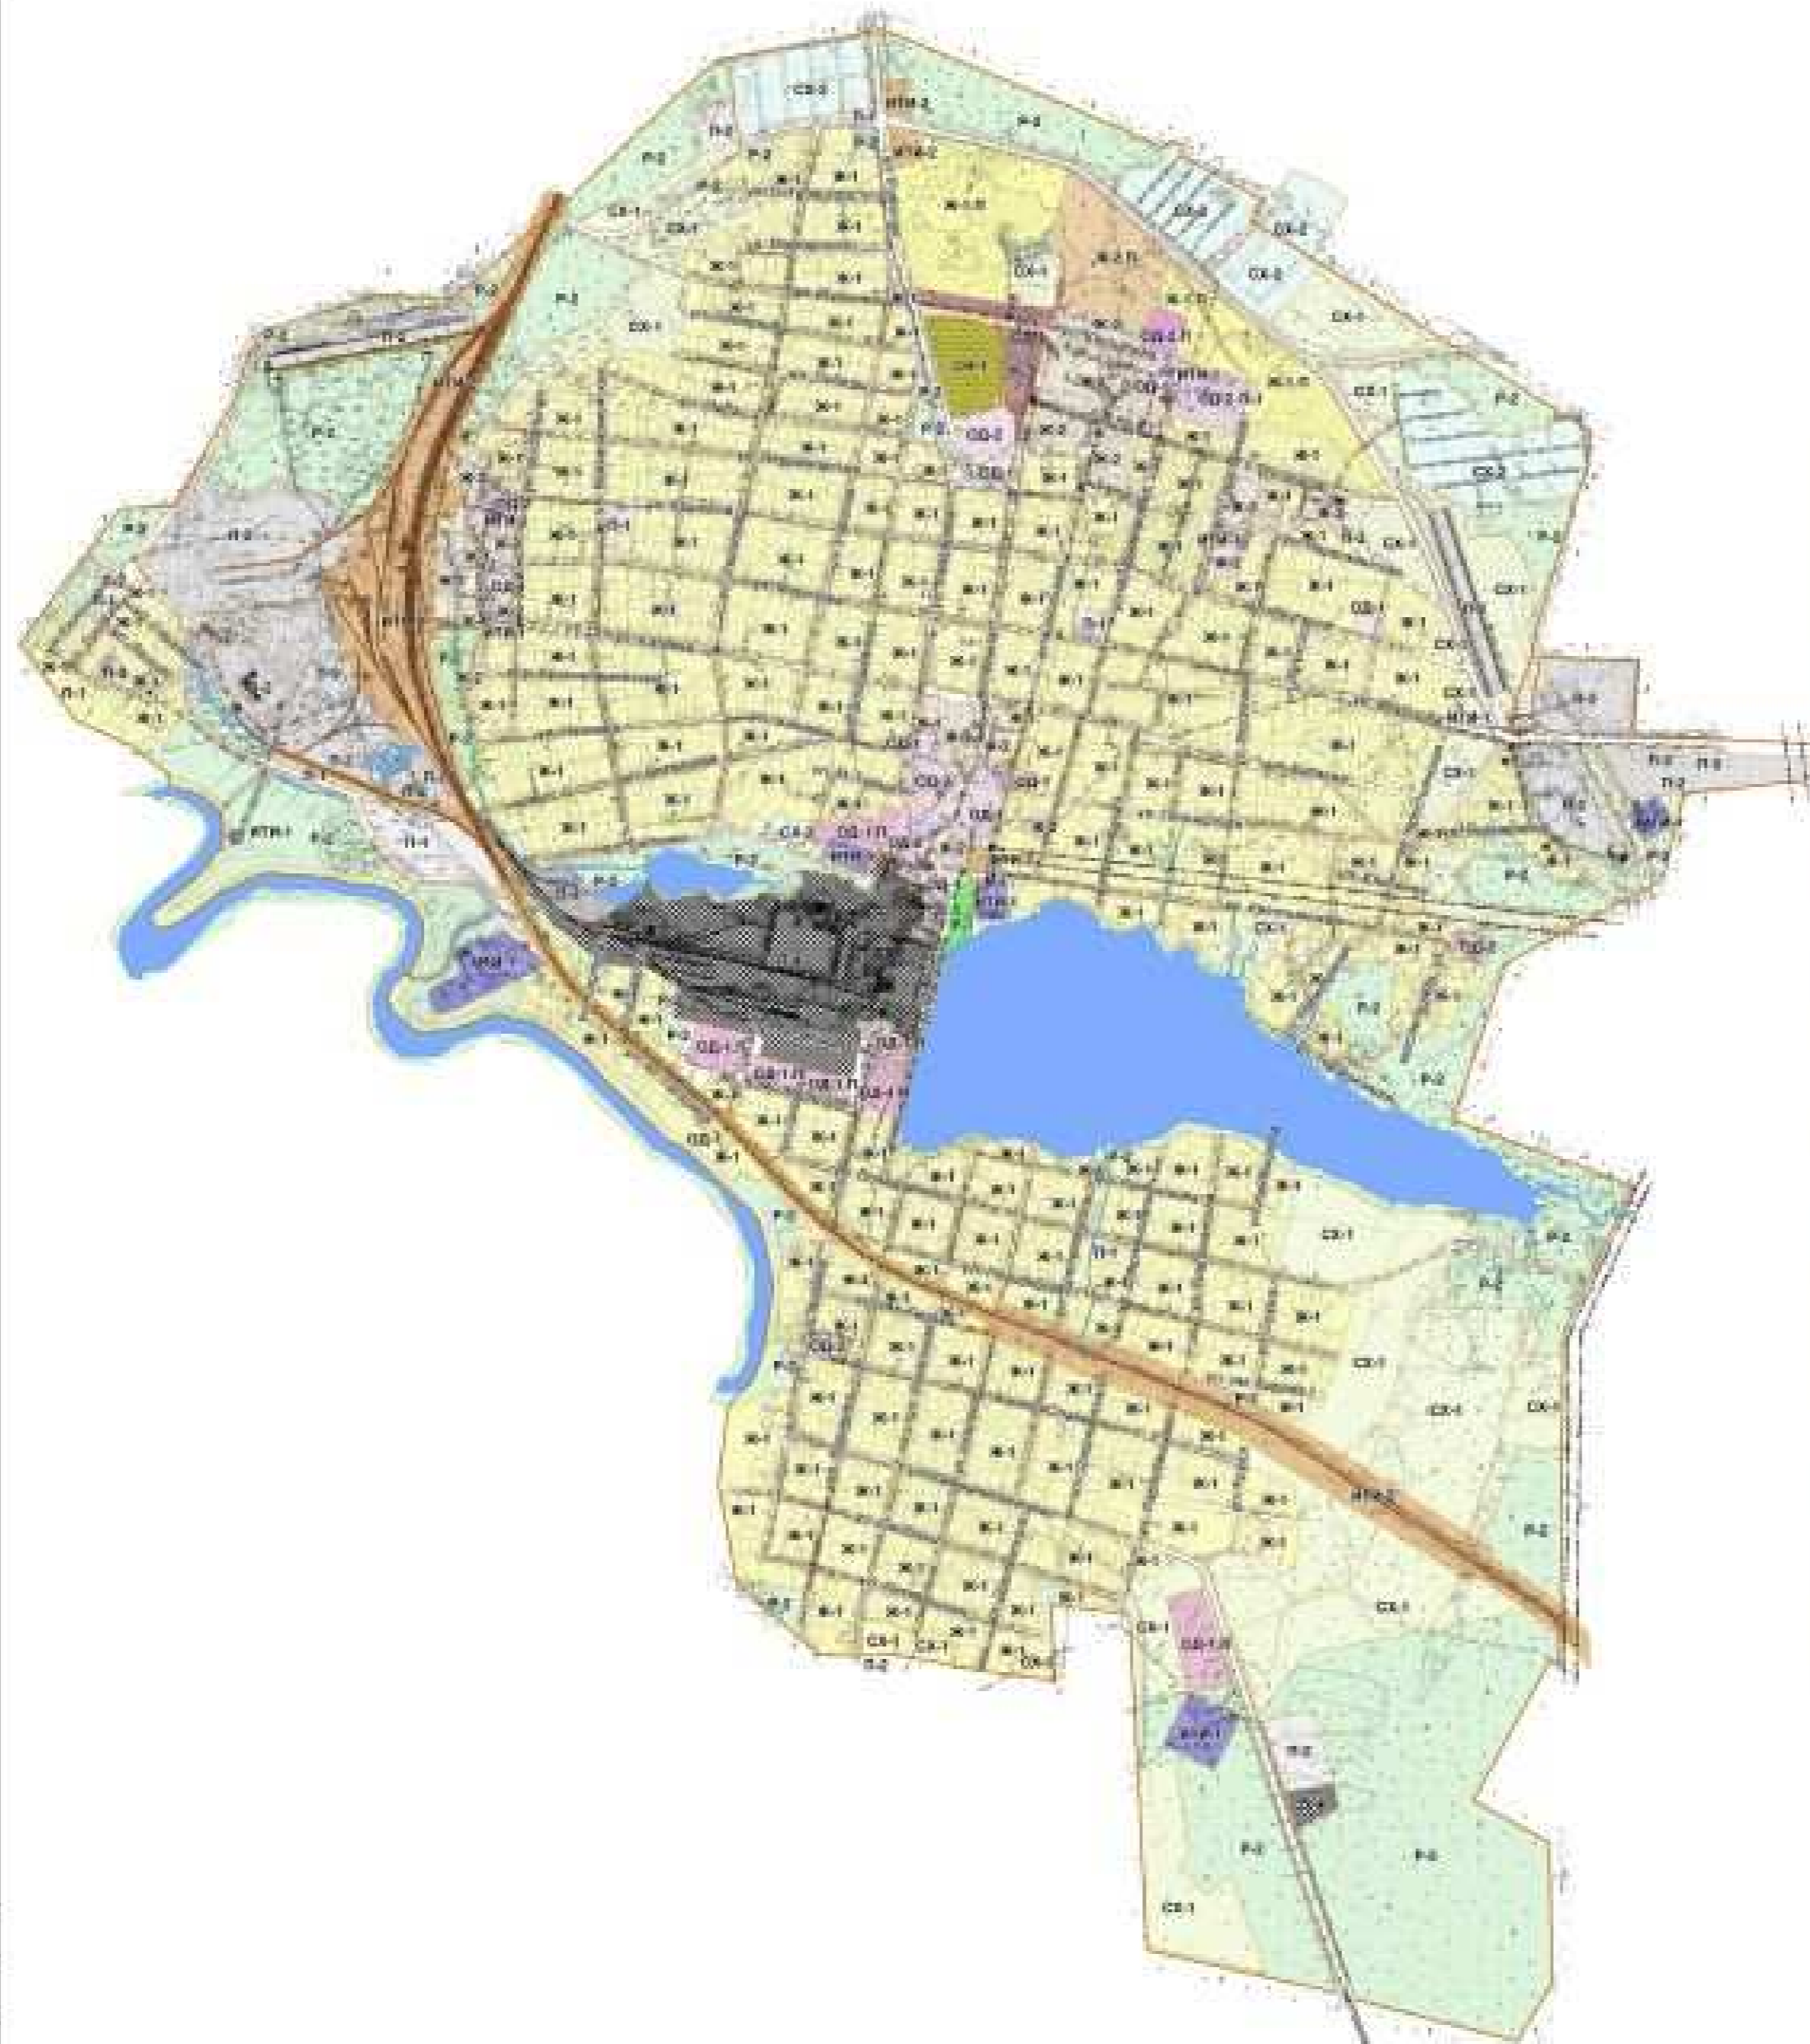

КАРТА ГРАДОСТРОИТЕЛЬНОГО ЗОНИРОВАНИЯ

ПГТ ПЕСКОВКА

МУНИЦИПАЛЬНОГО ОБРАЗОВАНИЯ ПЕСКОВСКОЕ ГОРОДСКОЕ ПОСЕЛЕНИЕ ОМУТНИНСКОГО РАЙОНА КИРОВСКОЙ ОБЛАСТИ

ГРАНИЦЫ:

— ПГТ Песковка

ТЕРРИТОРИАЛЬНЫЕ ЗОНЫ

ЖИЛЫЕ ЗОНЫ

- Ж-1** Зона жилой застройки усадебного типа
- Ж-1.П** Зона планируемой жилой застройки усадебного типа
- Ж-2** Зона многоквартирных жилых домов высотой до пяти этажей
- Ж-2.П** Зона планируемой жилой застройки многоквартирными домами высотой до пяти этажей
- Ж-3** Зона коллективных и индивидуальных гаражей бокового типа

ОБЩЕСТВЕННО-ДЕЛОВЫЕ ЗОНЫ

- ОД-1** Зона объектов делового, общественного и коммерческого назначения
- ОД-1.П** Зона планируемых объектов делового, общественного и коммерческого назначения
- ОД-2** Зона объектов социального и коммунально-бытового назначения
- ОД-2.П** Зона планируемых объектов социального и коммунально-бытового назначения