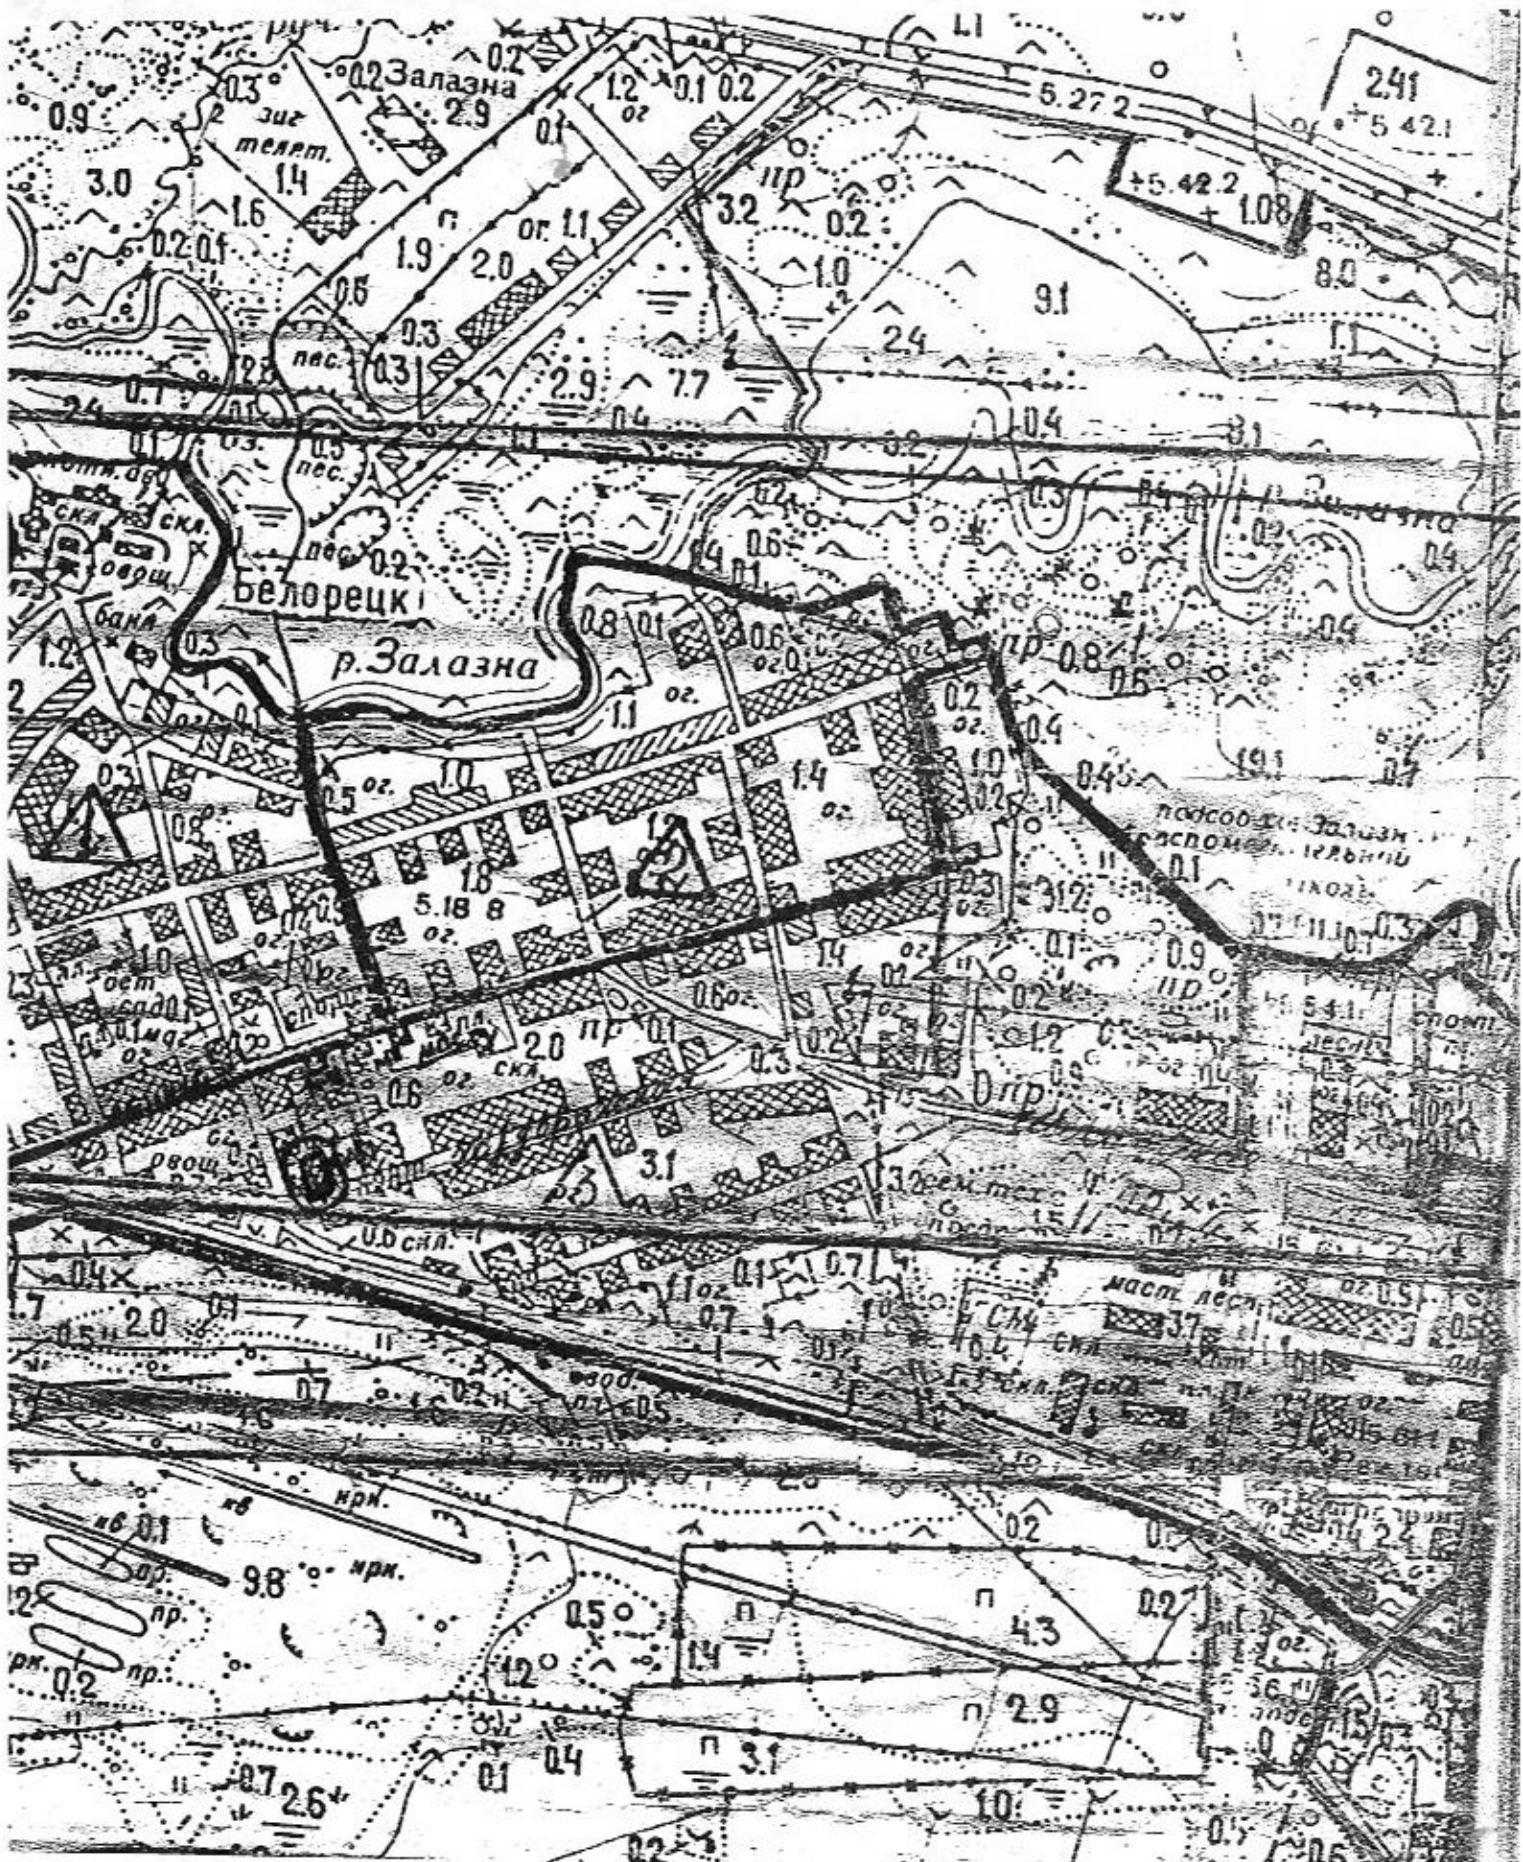

Приложение № 1
к постановлению администрации муниципального
образования Залазинского сельского поселения
от 28.01.2016 № 13

Схема границ прилегающих территорий к МКОУ средняя
общеобразовательная школа (дошкольные группы)
(с.Залазна, Омутнинского р-на, Кировской обл. ул. Шоссейная, 2)

Схема границ прилегающих территорий к Белорецкому
ФАП КОГБУЗ «Омутнинская ЦРБ»
(п.Белорецк, Омутнинского р-на, Кировской обл. ул. Ленина, 17 «а»)

Схема границ прилегающих территорий к МКС (коррекционное) ОУ
общеобразовательная школа-интернат 8 вида
(с.Залазна, Омутнинского р-на, Кировской обл. ул.Октябрьская, 2)

Приложение № 1
к постановлению администрации муниципального
образования Залазинского сельского поселения
от 28.01.2016 № 13

Схема границ прилегающих территорий к Залазинскому
ФАП КОГБУЗ «Омутнинская ЦРБ»
(с.Залазна, Омутнинского р-на, Кировской обл. ул.Советская, 5А)