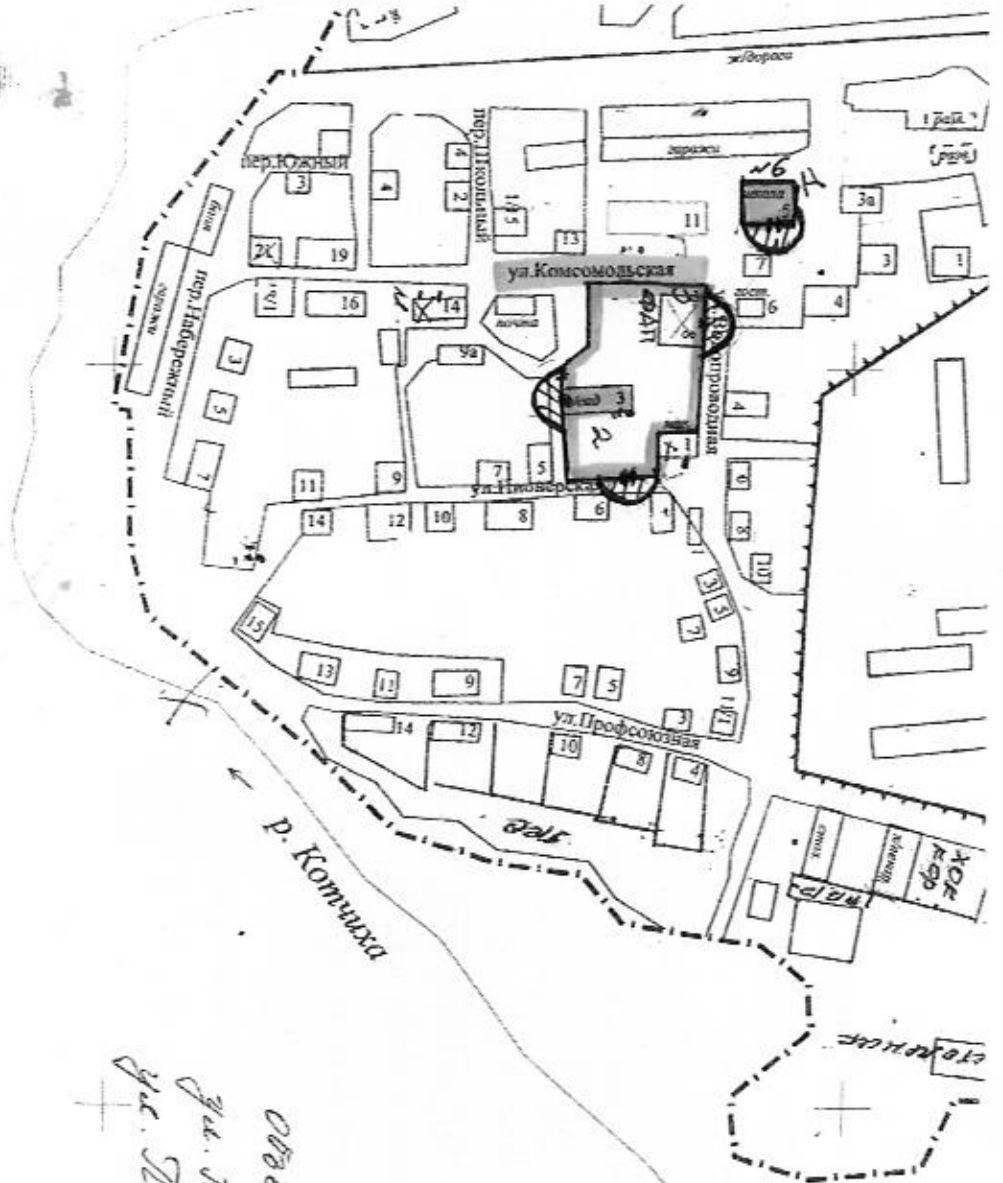

Приложение
к постановлению администрации муниципального образования Песковское городское поселение
от 28.12.2015 № 254

Схема границ прилегающих территорий к МКОУ ОО школе, детскому саду,
ФАП п.Котчиха КОГБУЗ «Омутнинская ЦРБ»
(п.Котчиха, Омутнинского р-на, Кировской обл. ул.Комсомольская, 6,
ул.Пионерская, 3, ул.Пионерская, 1)

ул. Комсомольская 9. 14.
ул. Деметрская 9. 1.

- пос. Пешковское
- 1 - школа №53
 - 2 - Детский сад
 - 3 - Пешковское ООО

Расстояние
до центра
администрации
сельского
поселения 8 км.

6.0
8.0

Схема границ прилегающих территорий к МКОУСО школа № 4
(п.Песковка, Омутнинского р-на, Кировской обл. ул.Ленина, 81)

Приложение
к постановлению администрации муниципального
образования Песковское городское поселение
от 28.12.2015 № 254

Схема границ прилегающих территорий к МКДОУ
детский сад «Родничок»
(п.Песковка, Омутнинского р-на, Кировской обл. ул.Байдарова, 4)

Приложение

к постановлению администрации муниципального образования Песковское городское поселение от 28.12.2015 № 254

Схема границ прилегающих территорий к МКДОУ детский сад № 5 (п.Песковка, Омутнинского р-на, Кировской обл. ул.Крупской, 2)