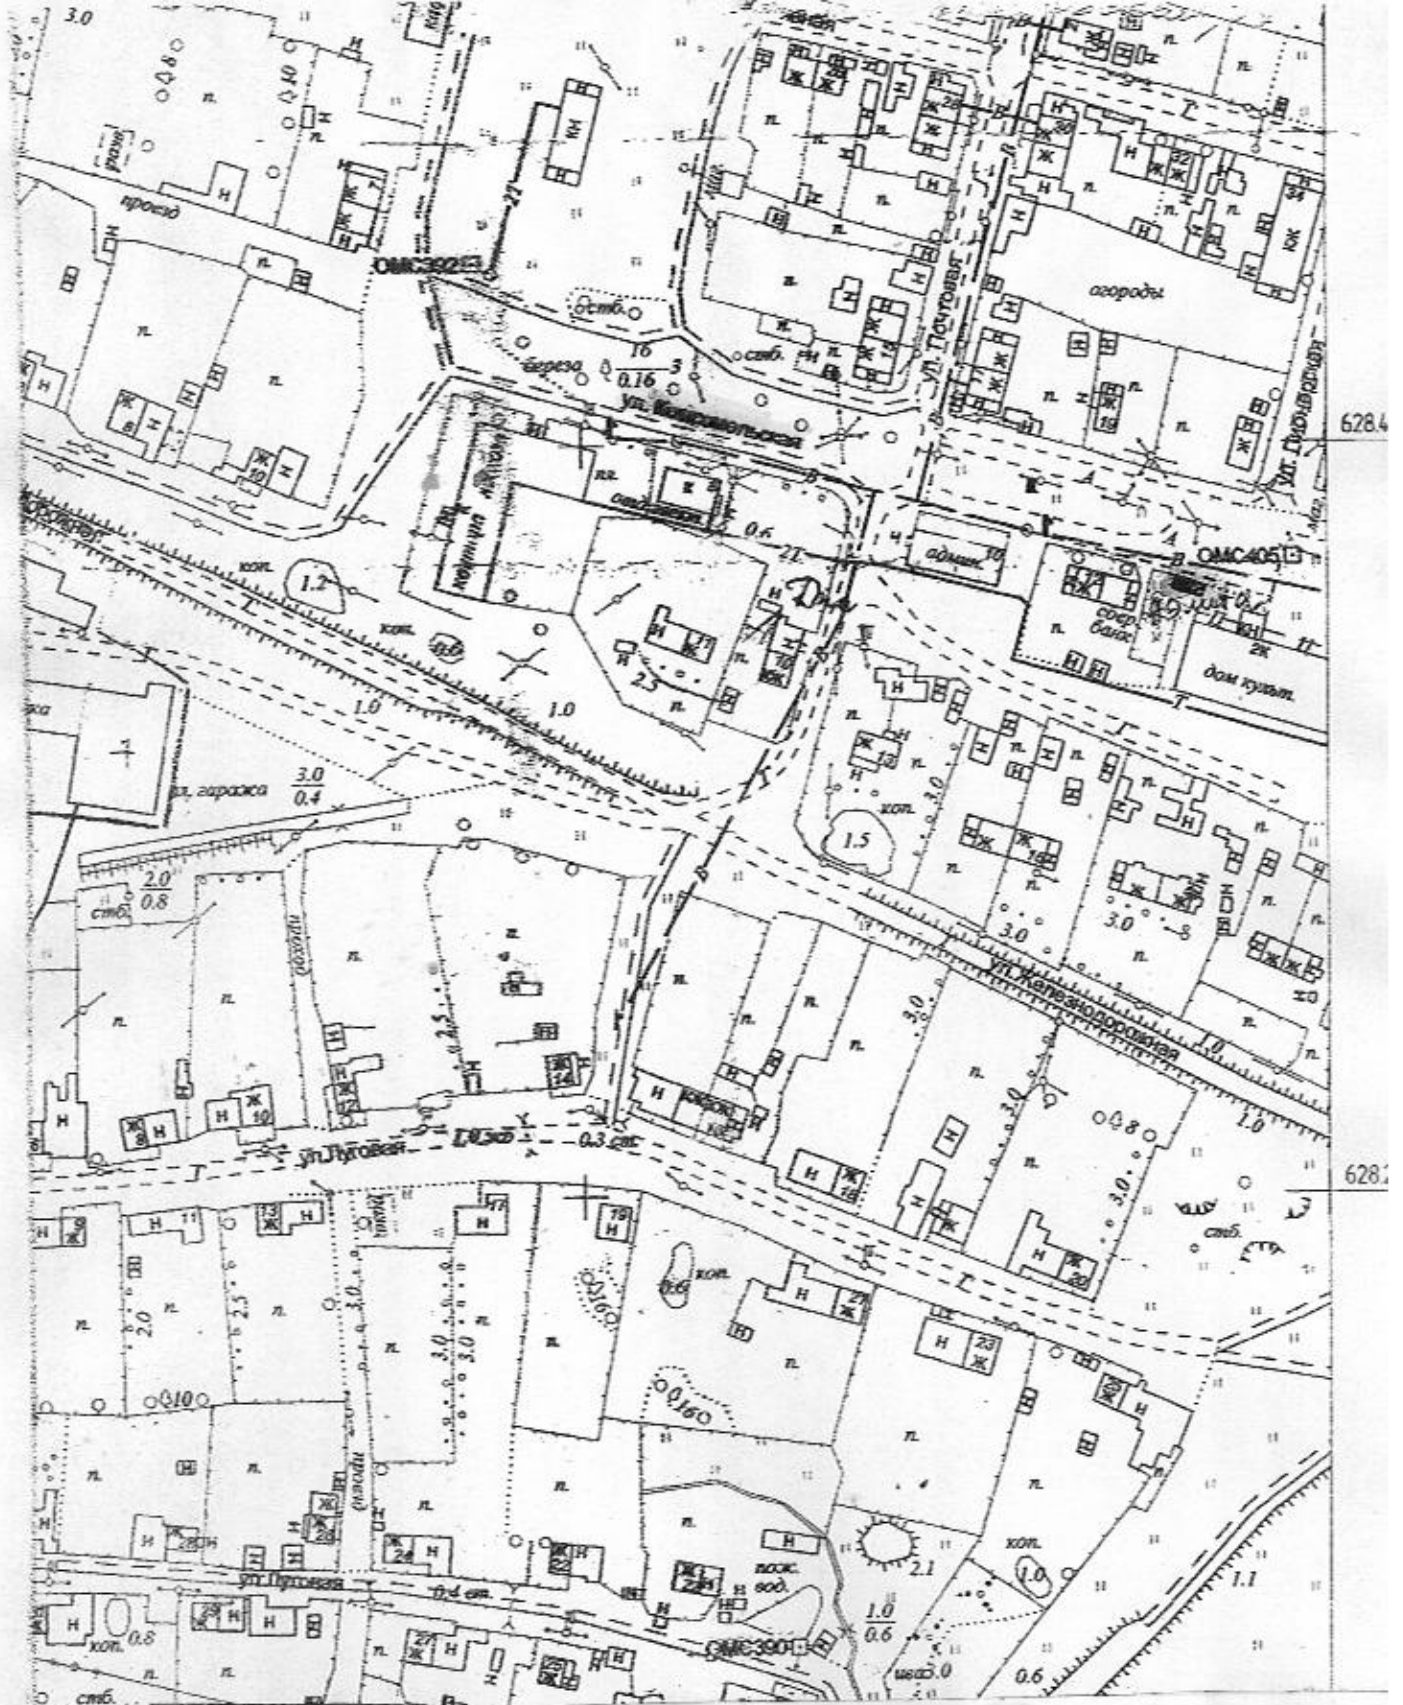

Приложение  
к постановлению администрации муниципального  
образования Леснополянское сельское поселение  
от 20.09.2018 № 93  
Графическая часть № 1 схемы размещения  
нестационарного торгового объекта  
павильон Омутнинский район, п. Лесные Поляны,  
ул. Труда, д. 29

Приложение  
 к постановлению администрации муниципального  
 образования Леснополянское сельское поселение  
 от 20.09.2018 № 93  
 Графическая часть № 2 схемы размещения  
 нестационарного торгового объекта  
 павильон Омутнинский район, п. Лесные Поляны,  
 ул. Комсомольская, д. 14

Приложение  
к постановлению администрации муниципального  
образования Леснополянское сельское поселение  
от 20.09.2018 № 93  
Графическая часть № 3 схемы размещения  
нестационарного торгового объекта  
павильон Омутнинский район, п. Лесные Поляны,  
ул. Советская, д. 27

Приложение  
к постановлению администрации муниципального  
образования Леснополянское сельское поселение  
от 20.09.2018 № 93  
Графическая часть № 4 схемы размещения  
нестационарного торгового объекта  
павильон Омутнинский район, п. Лесные Поляны,  
ул. Советска