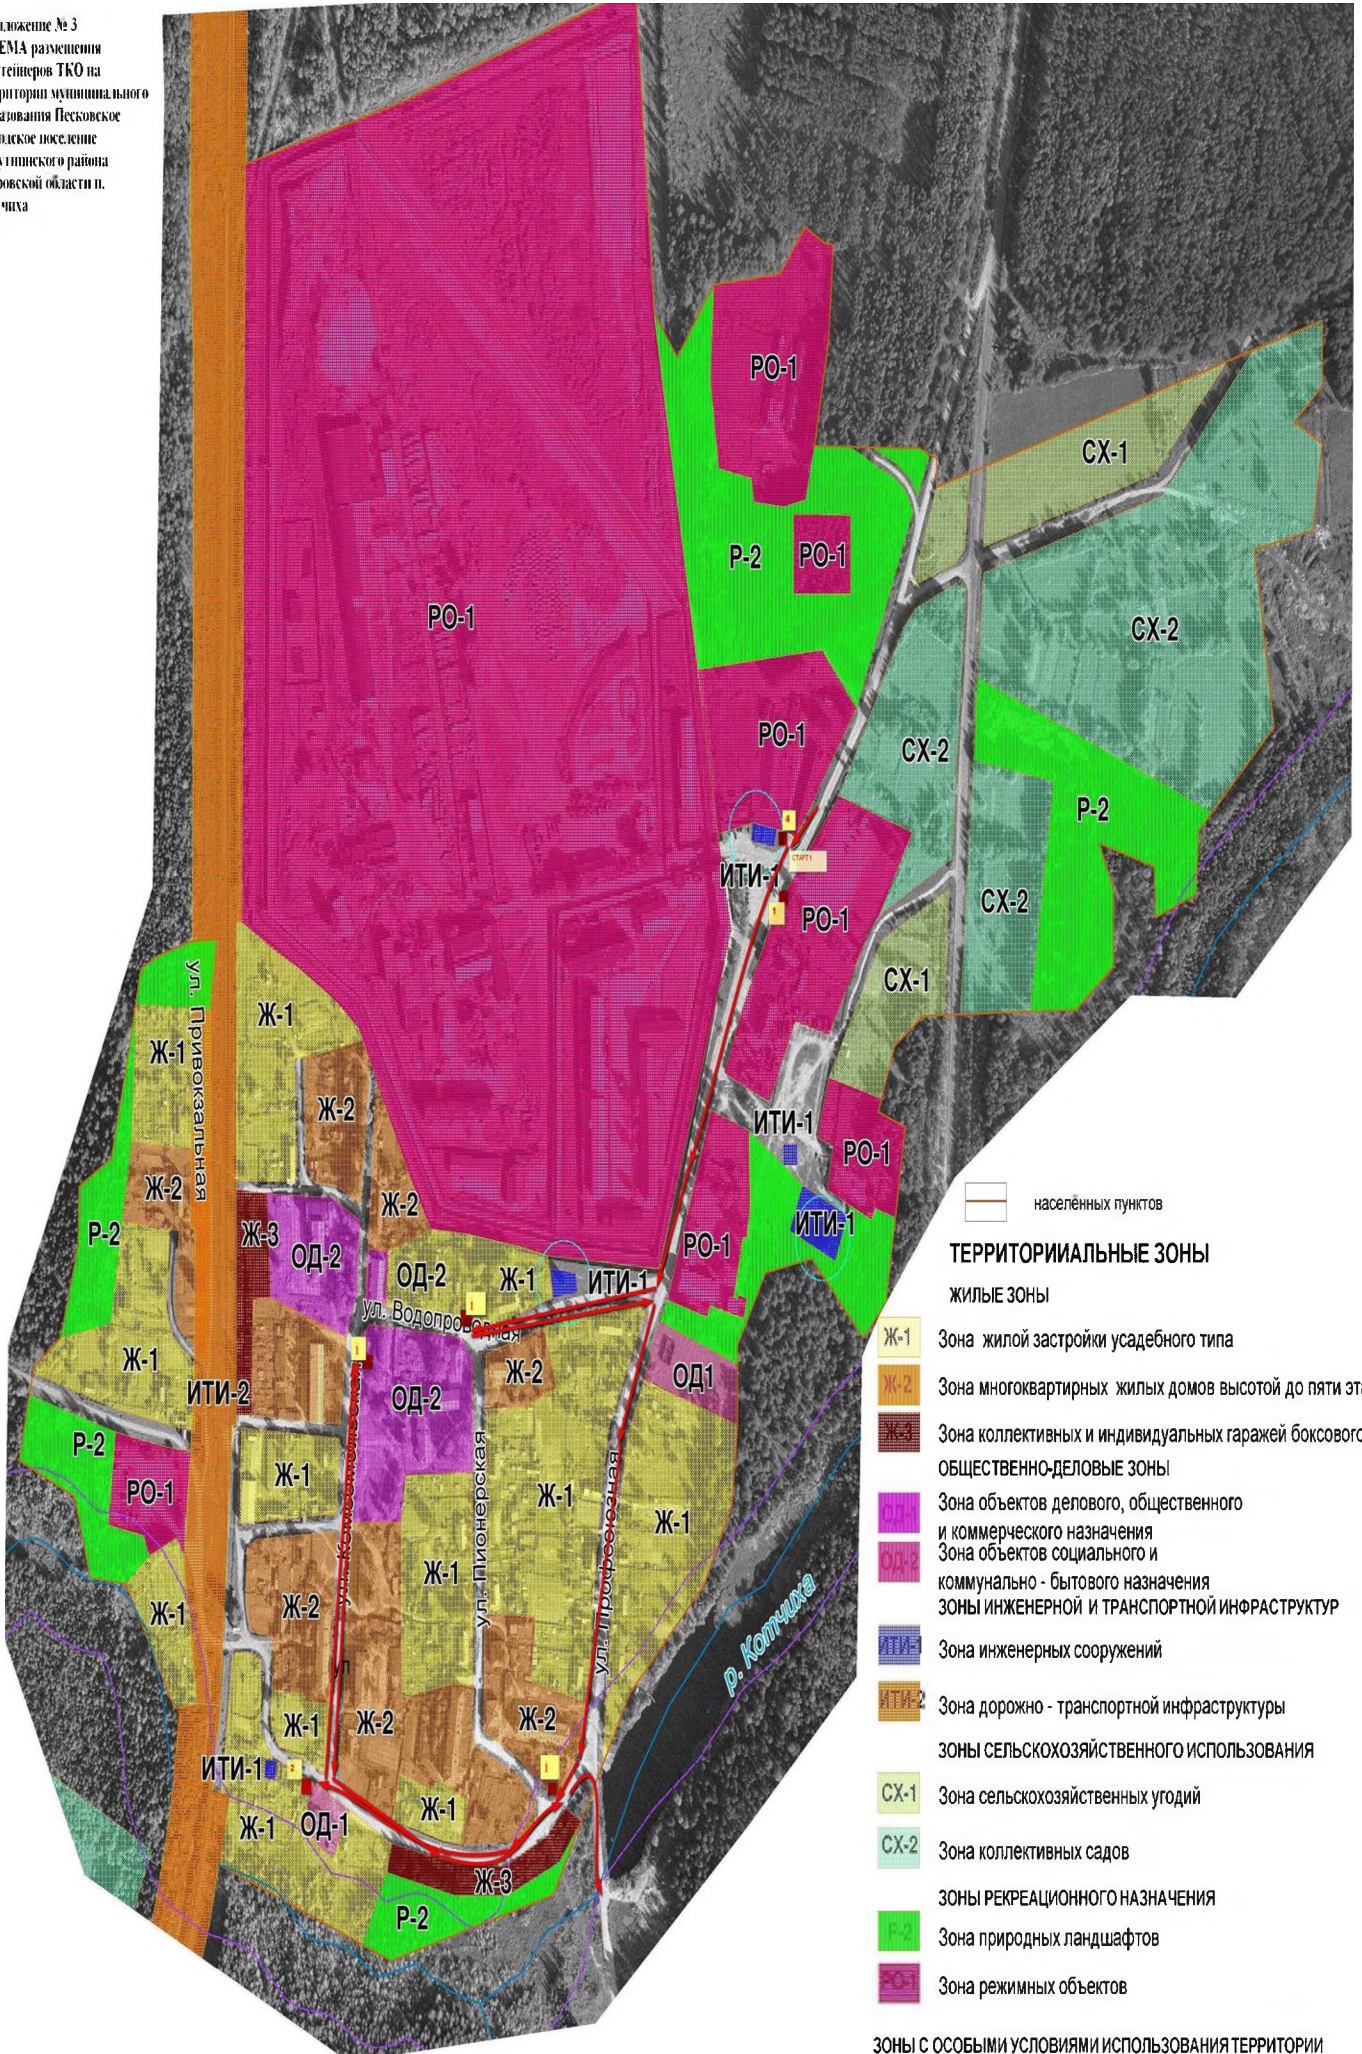

Приложение №3
СХЕМА размещения контейнеров ТКО на территории муниципального образования Песковское городское поселение Омутнинского района Кировской области п. Котчиха

населенных пунктов

ТЕРРИТОРИАЛЬНЫЕ ЗОНЫ

ЖИЛЫЕ ЗОНЫ

- Ж-1 Зона жилой застройки усадебного типа
- Ж-2 Зона многоквартирных жилых домов высотой до пяти этажей
- Ж-3 Зона коллективных и индивидуальных гаражей боксового тип
- **ОБЩЕСТВЕННО-ДЕЛОВЫЕ ЗОНЫ**
- РО-1 Зона объектов делового, общественного и коммерческого назначения
- РО-2 Зона объектов социального и коммунально - бытового назначения
- **ЗОНЫ ИНЖЕНЕРНОЙ И ТРАНСПОРТНОЙ ИНФРАСТРУКТУРЫ**
- ИТИ-1 Зона инженерных сооружений
- ИТИ-2 Зона дорожно - транспортной инфраструктуры
- **ЗОНЫ СЕЛЬСКОХОЗЯЙСТВЕННОГО ИСПОЛЬЗОВАНИЯ**
- СХ-1 Зона сельскохозяйственных угодий
- СХ-2 Зона коллективных садов
- **ЗОНЫ РЕКРЕАЦИОННОГО НАЗНАЧЕНИЯ**
- П-2 Зона природных ландшафтов
- РО-1 Зона режимных объектов

ЗОНЫ С ОСОБИМИ УСЛОВИЯМИ ИСПОЛЬЗОВАНИЯ ТЕРРИТОРИИ