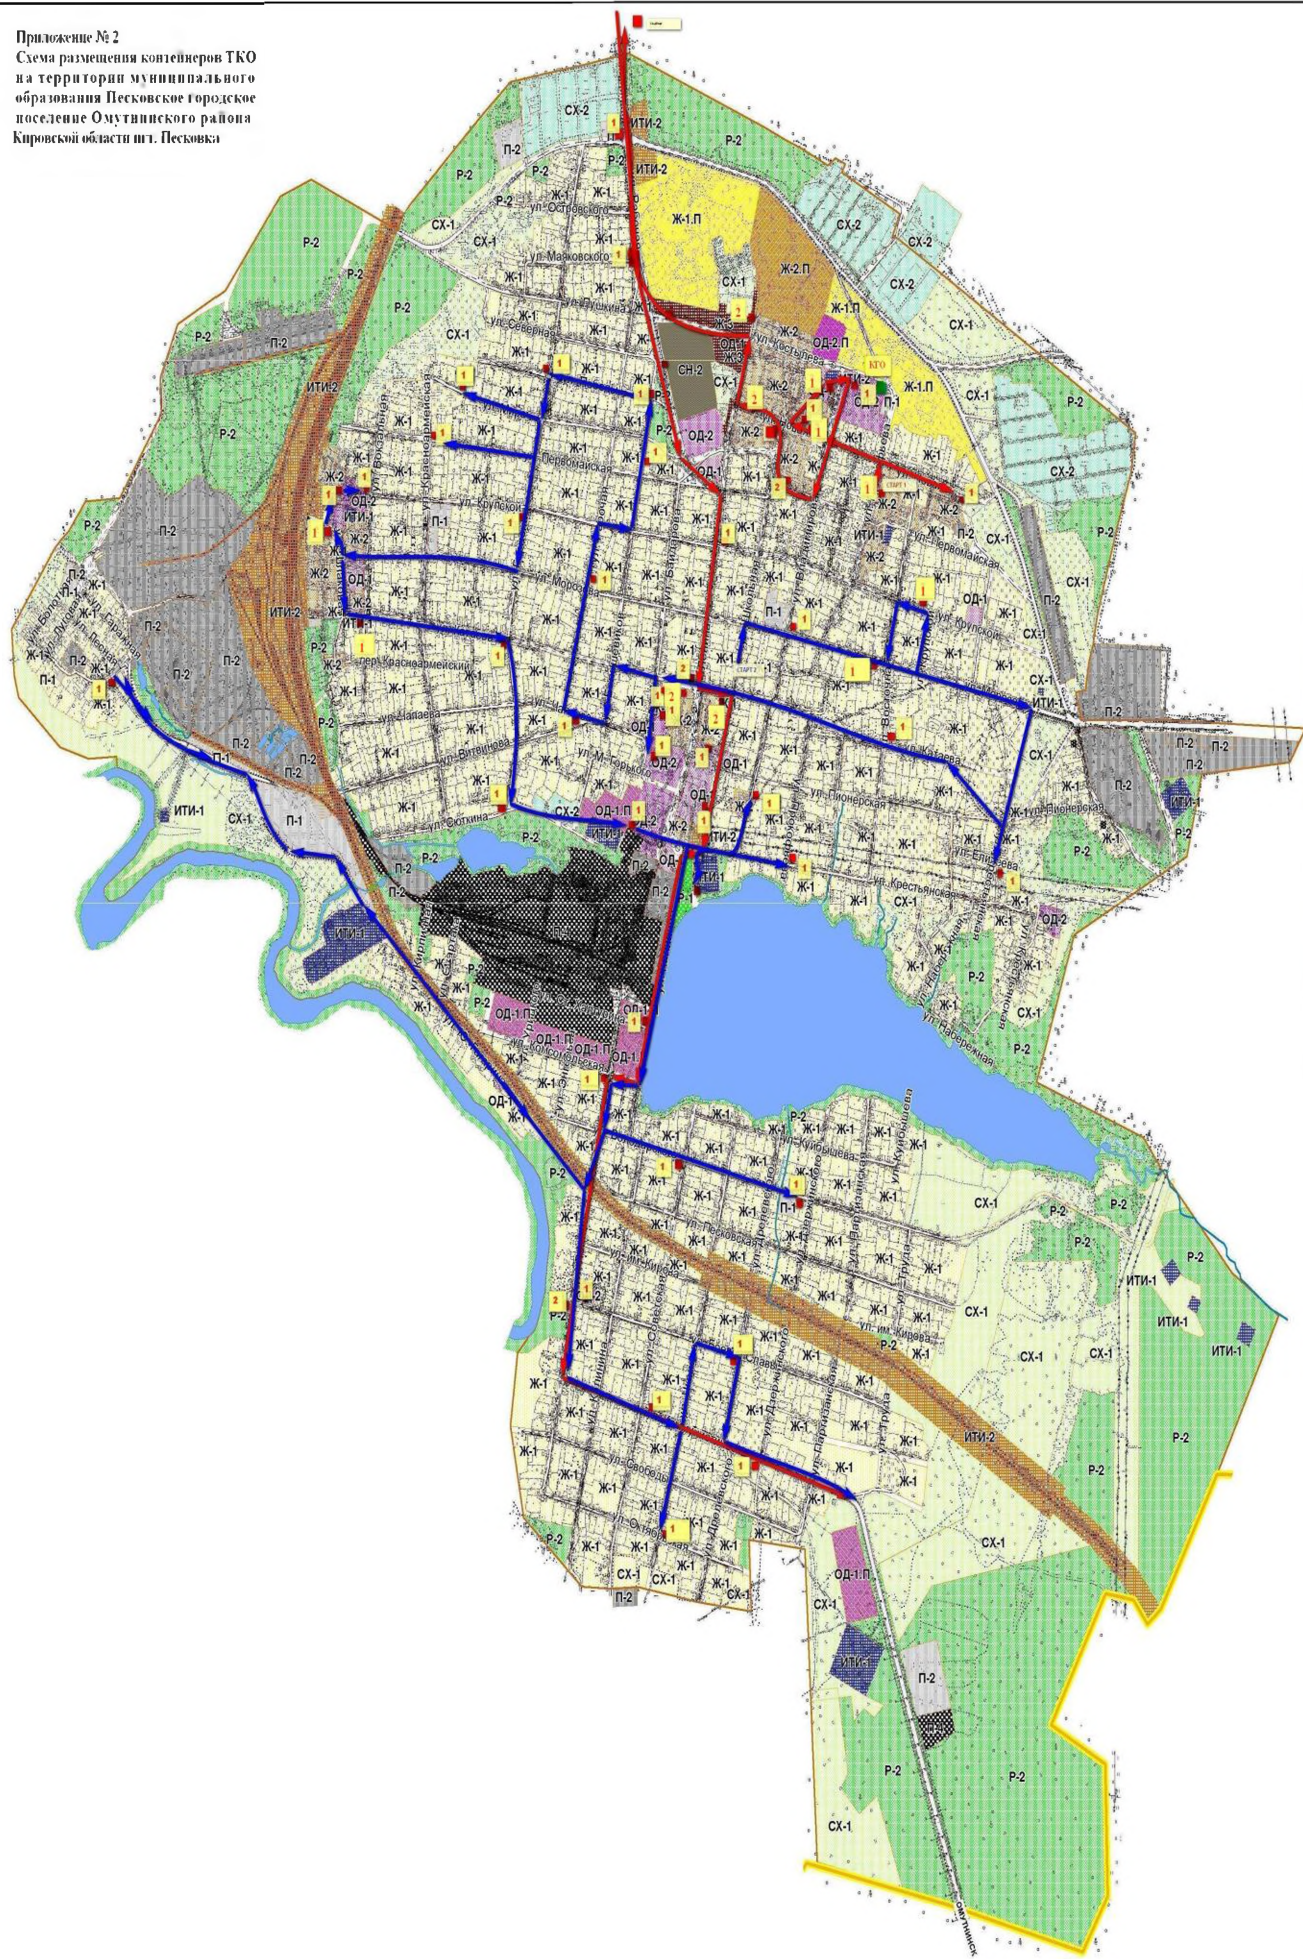

Юр. лица: ул. Калинина, д.2 ООО «Венера» Тебенькова Н.Н	52,357046						Тебенькова Н.Н.
59.	пгт. Песковка, Юр. лица: ул. Ленина, (ориентир д. 80) ИП Грязнова Е.И. ИП Гирева В.В. ИП Гирева А.В. ИП Касаткин Е.С.	59,0457 52,3608	105	ИП	1	1	0,75	ИП Грязнова Е.И.
60.	пгт. Песковка, Юр. лица: ул. Новая, д. 9 ИП Половникова Н.А.	59,053180 52,367030	106	ИП	1	1	0,75	ИП Половникова Н.А.
61.	пгт. Песковка, ул. Владимирова, д. 58а	59.054228 52.370328	107	Население, юр. лица, ИП	100		20	Администрация Песковского городского поселения

Приложение № 2
Схема размещения контейнеров ТКО
на территории муниципального
образования Песковское городское
поселение Омутнинского района
Кировской области ит. Песковки