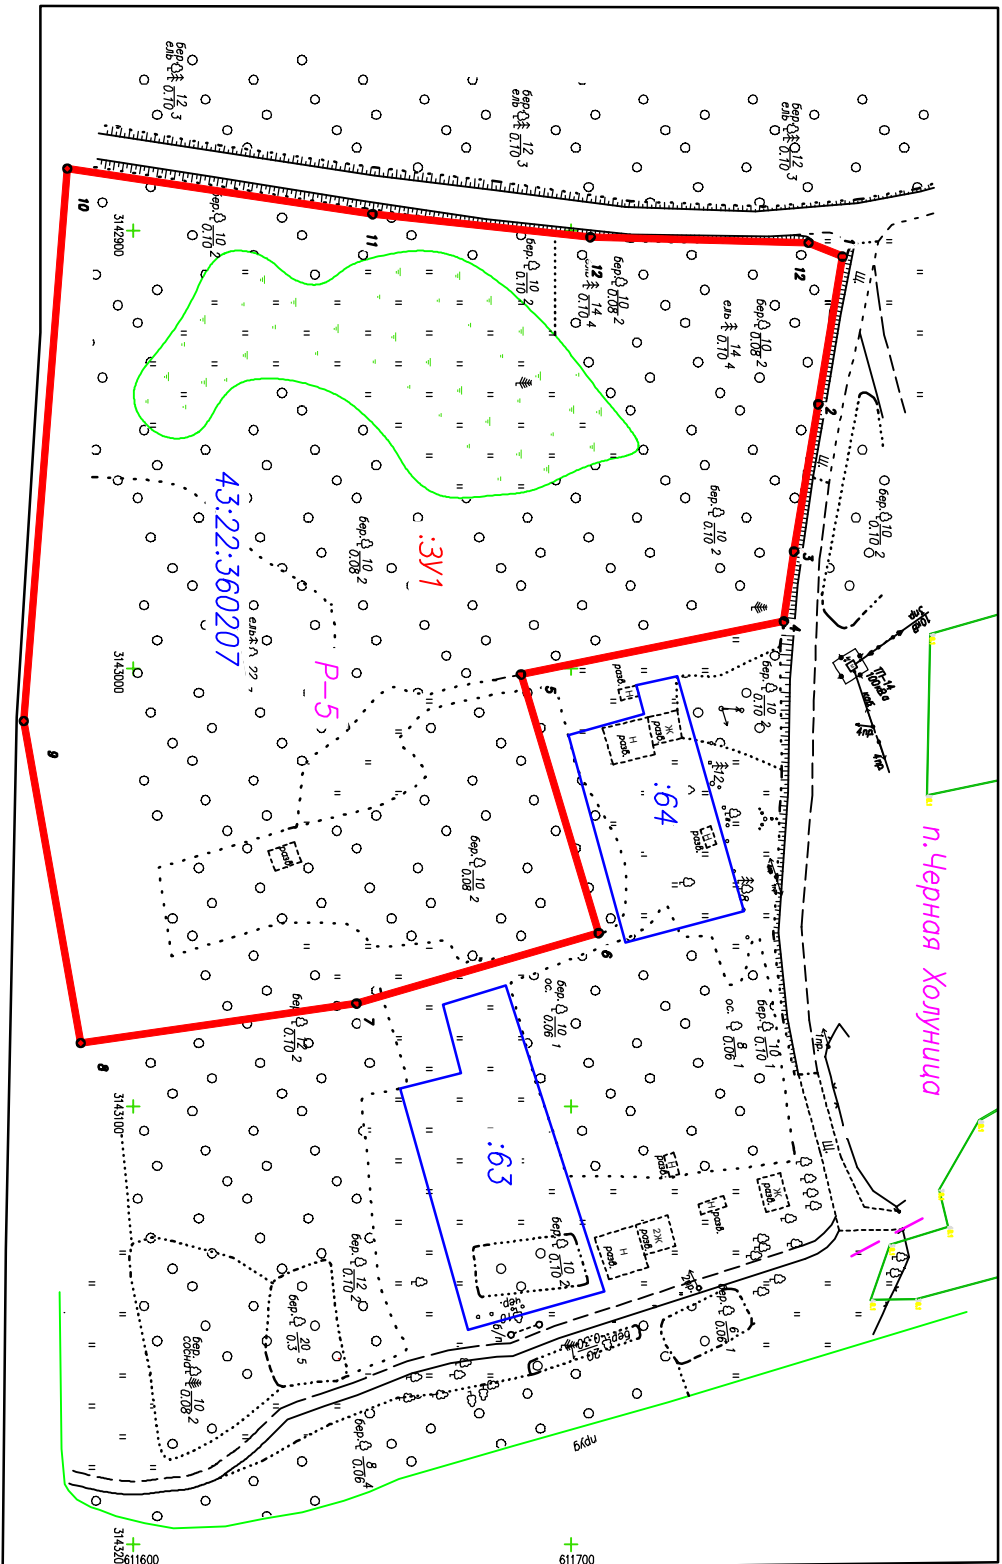

Схема расположения границ земельного участка на кадастровом плане территории

графическое приложение

Условные обозначения:

:3У1 номер образуемого земельного участка

4.3:22:360207 обозначение кадастрового квартала

1 ● обозначение поворотных точек образуемого земельного участка

:63 обозначение земельных участков в кадастровом квартале

— обозначение новой границы земельного участка