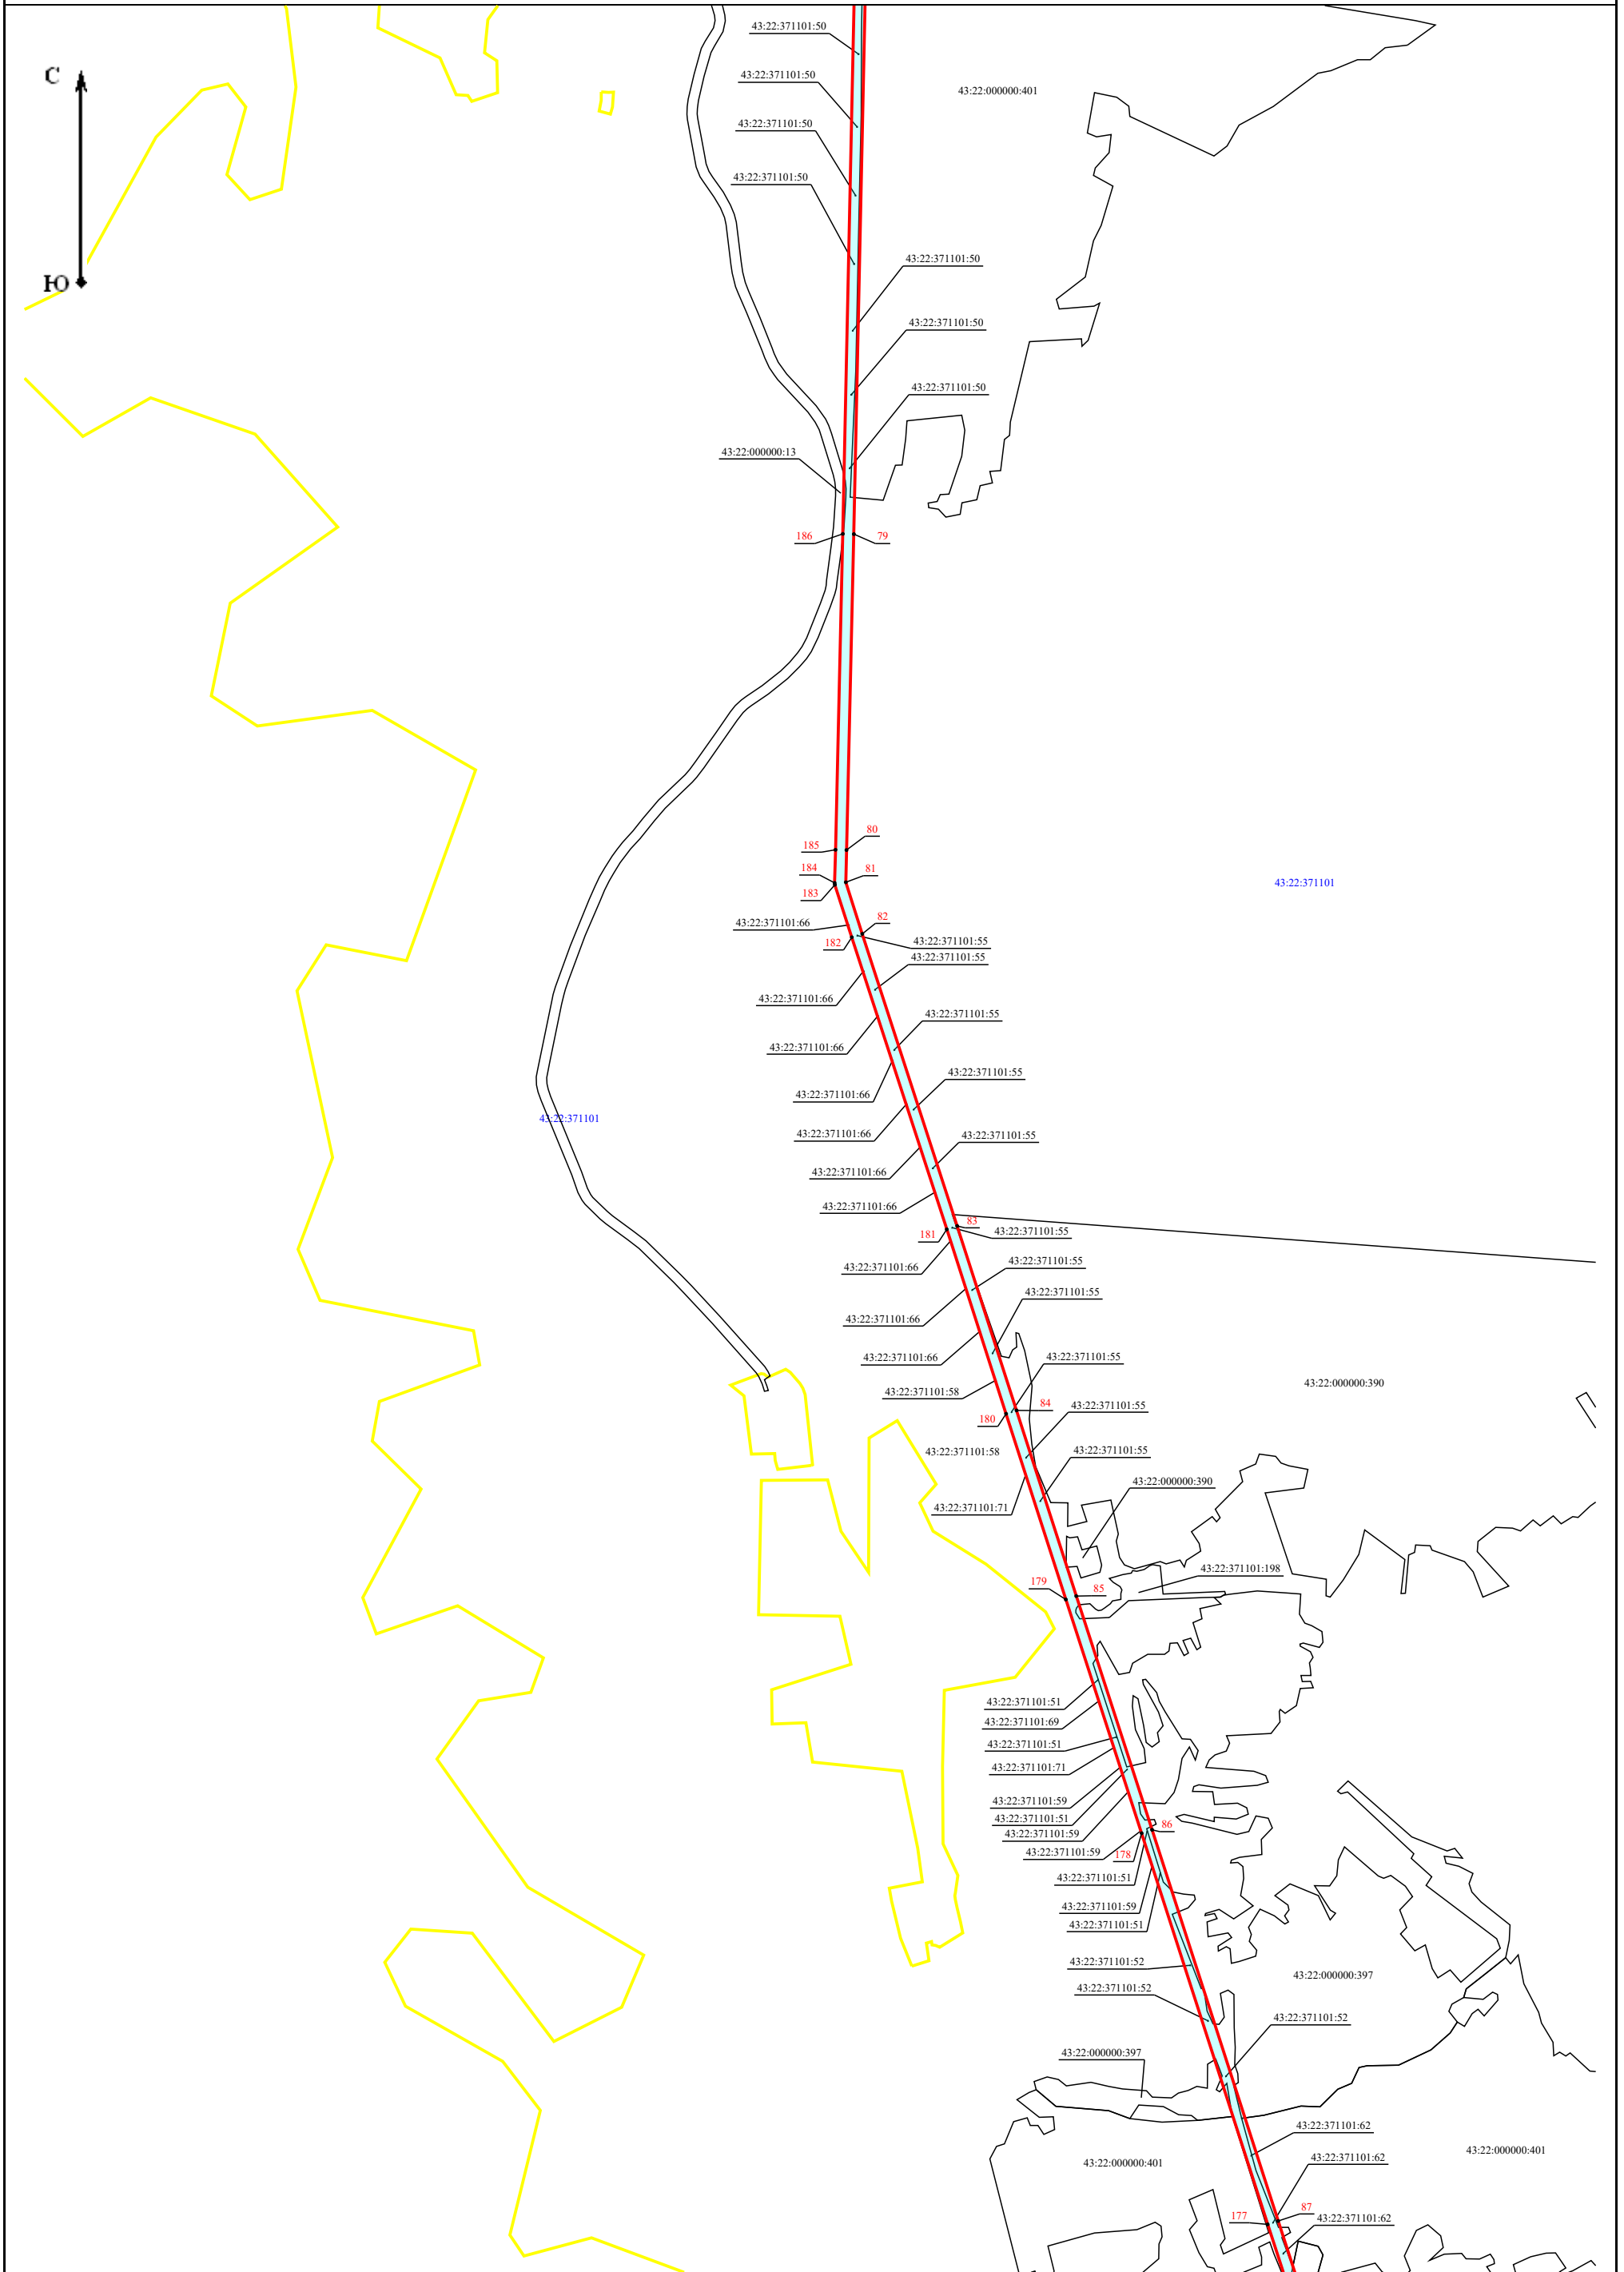

Схема публичного сервитута - ВЛ-110 кВ Омутнинск-Гарь с отпайкой на Песковку

План границ объекта

D1

43:05:310608

43:05:310608

Схема публичного сервитута - ВЛ-110 кВ Омутнинск-Гарь с отпайкой на Песковку

План границ объекта

D2

Масштаб 1:25 000

Е2

Схема публичного сервитута - ВЛ-110 кВ Омутнинск-Гарь с отпайкой на Песковку

План границ объекта

Е3

Масштаб 1:25 000

Схема публичного сервитута - ВЛ-110 кВ Омутнинск-Гарь с отпайкой на Песковку

План границ объекта

Е4

Схема публичного сервитута - ВЛ-110 кВ Омутнинск-Гарь с отпайкой на Песковку

План границ объекта

Е5

Масштаб 1:25 000

Схема публичного сервитута - ВЛ-110 кВ Омутнинск-Гарь с отпайкой на Песковку

План границ объекта

Е6

Масштаб 1:25 000

Схема публичного сервитута - ВЛ-110 кВ Омутнинск-Гарь с отпайкой на Песковку

План границ объекта

E7

Масштаб 1:25 000

E8