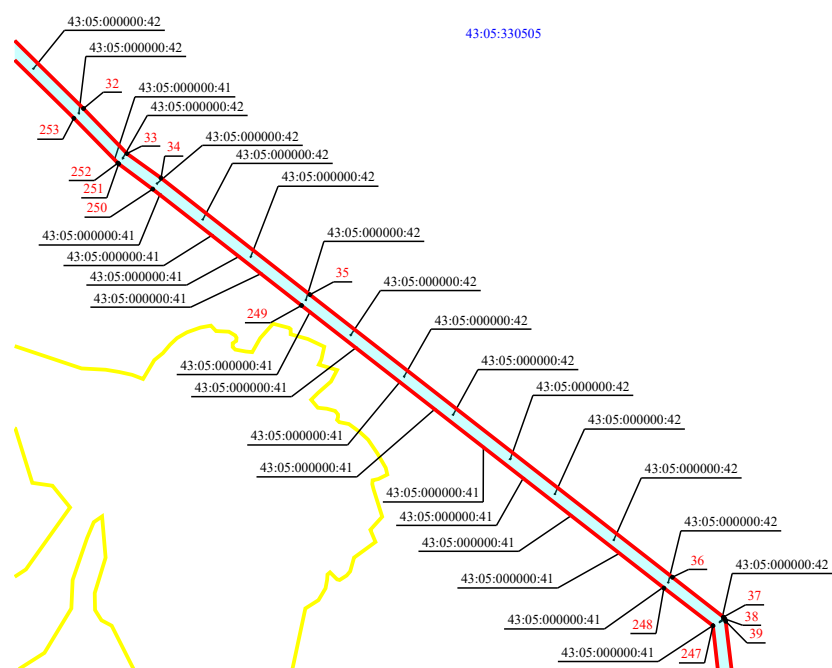

Схема публичного сервитута - ВЛ-110 кВ Омутнинск-Гарь с отпайкой на Песковку

План границ объекта

D1

43:05:310608

43:05:310608

Схема публичного сервитута - ВЛ-110 кВ Омутнинск-Гарь с отпайкой на Песковку

План границ объекта

D2

Масштаб 1:25 000

Е2

Схема публичного сервитута - ВЛ-110 кВ Омутнинск-Гарь с отпайкой на Песковку

План границ объекта

Е3

Масштаб 1:25 000

Схема публичного сервитута - ВЛ-110 кВ Омутнинск-Гарь с отпайкой на Песковку

План границ объекта

Е4

Схема публичного сервитута - ВЛ-110 кВ Омутнинск-Гарь с отпайкой на Песковку

План границ объекта

Е5

Масштаб 1:25 000

Схема публичного сервитута - ВЛ-110 кВ Омутнинск-Гарь с отпайкой на Песковку

План границ объекта

Е6

Масштаб 1:25 000

Схема публичного сервитута - ВЛ-110 кВ Омутнинск-Гарь с отпайкой на Песковку

План границ объекта

E7

Масштаб 1:25 000

E8