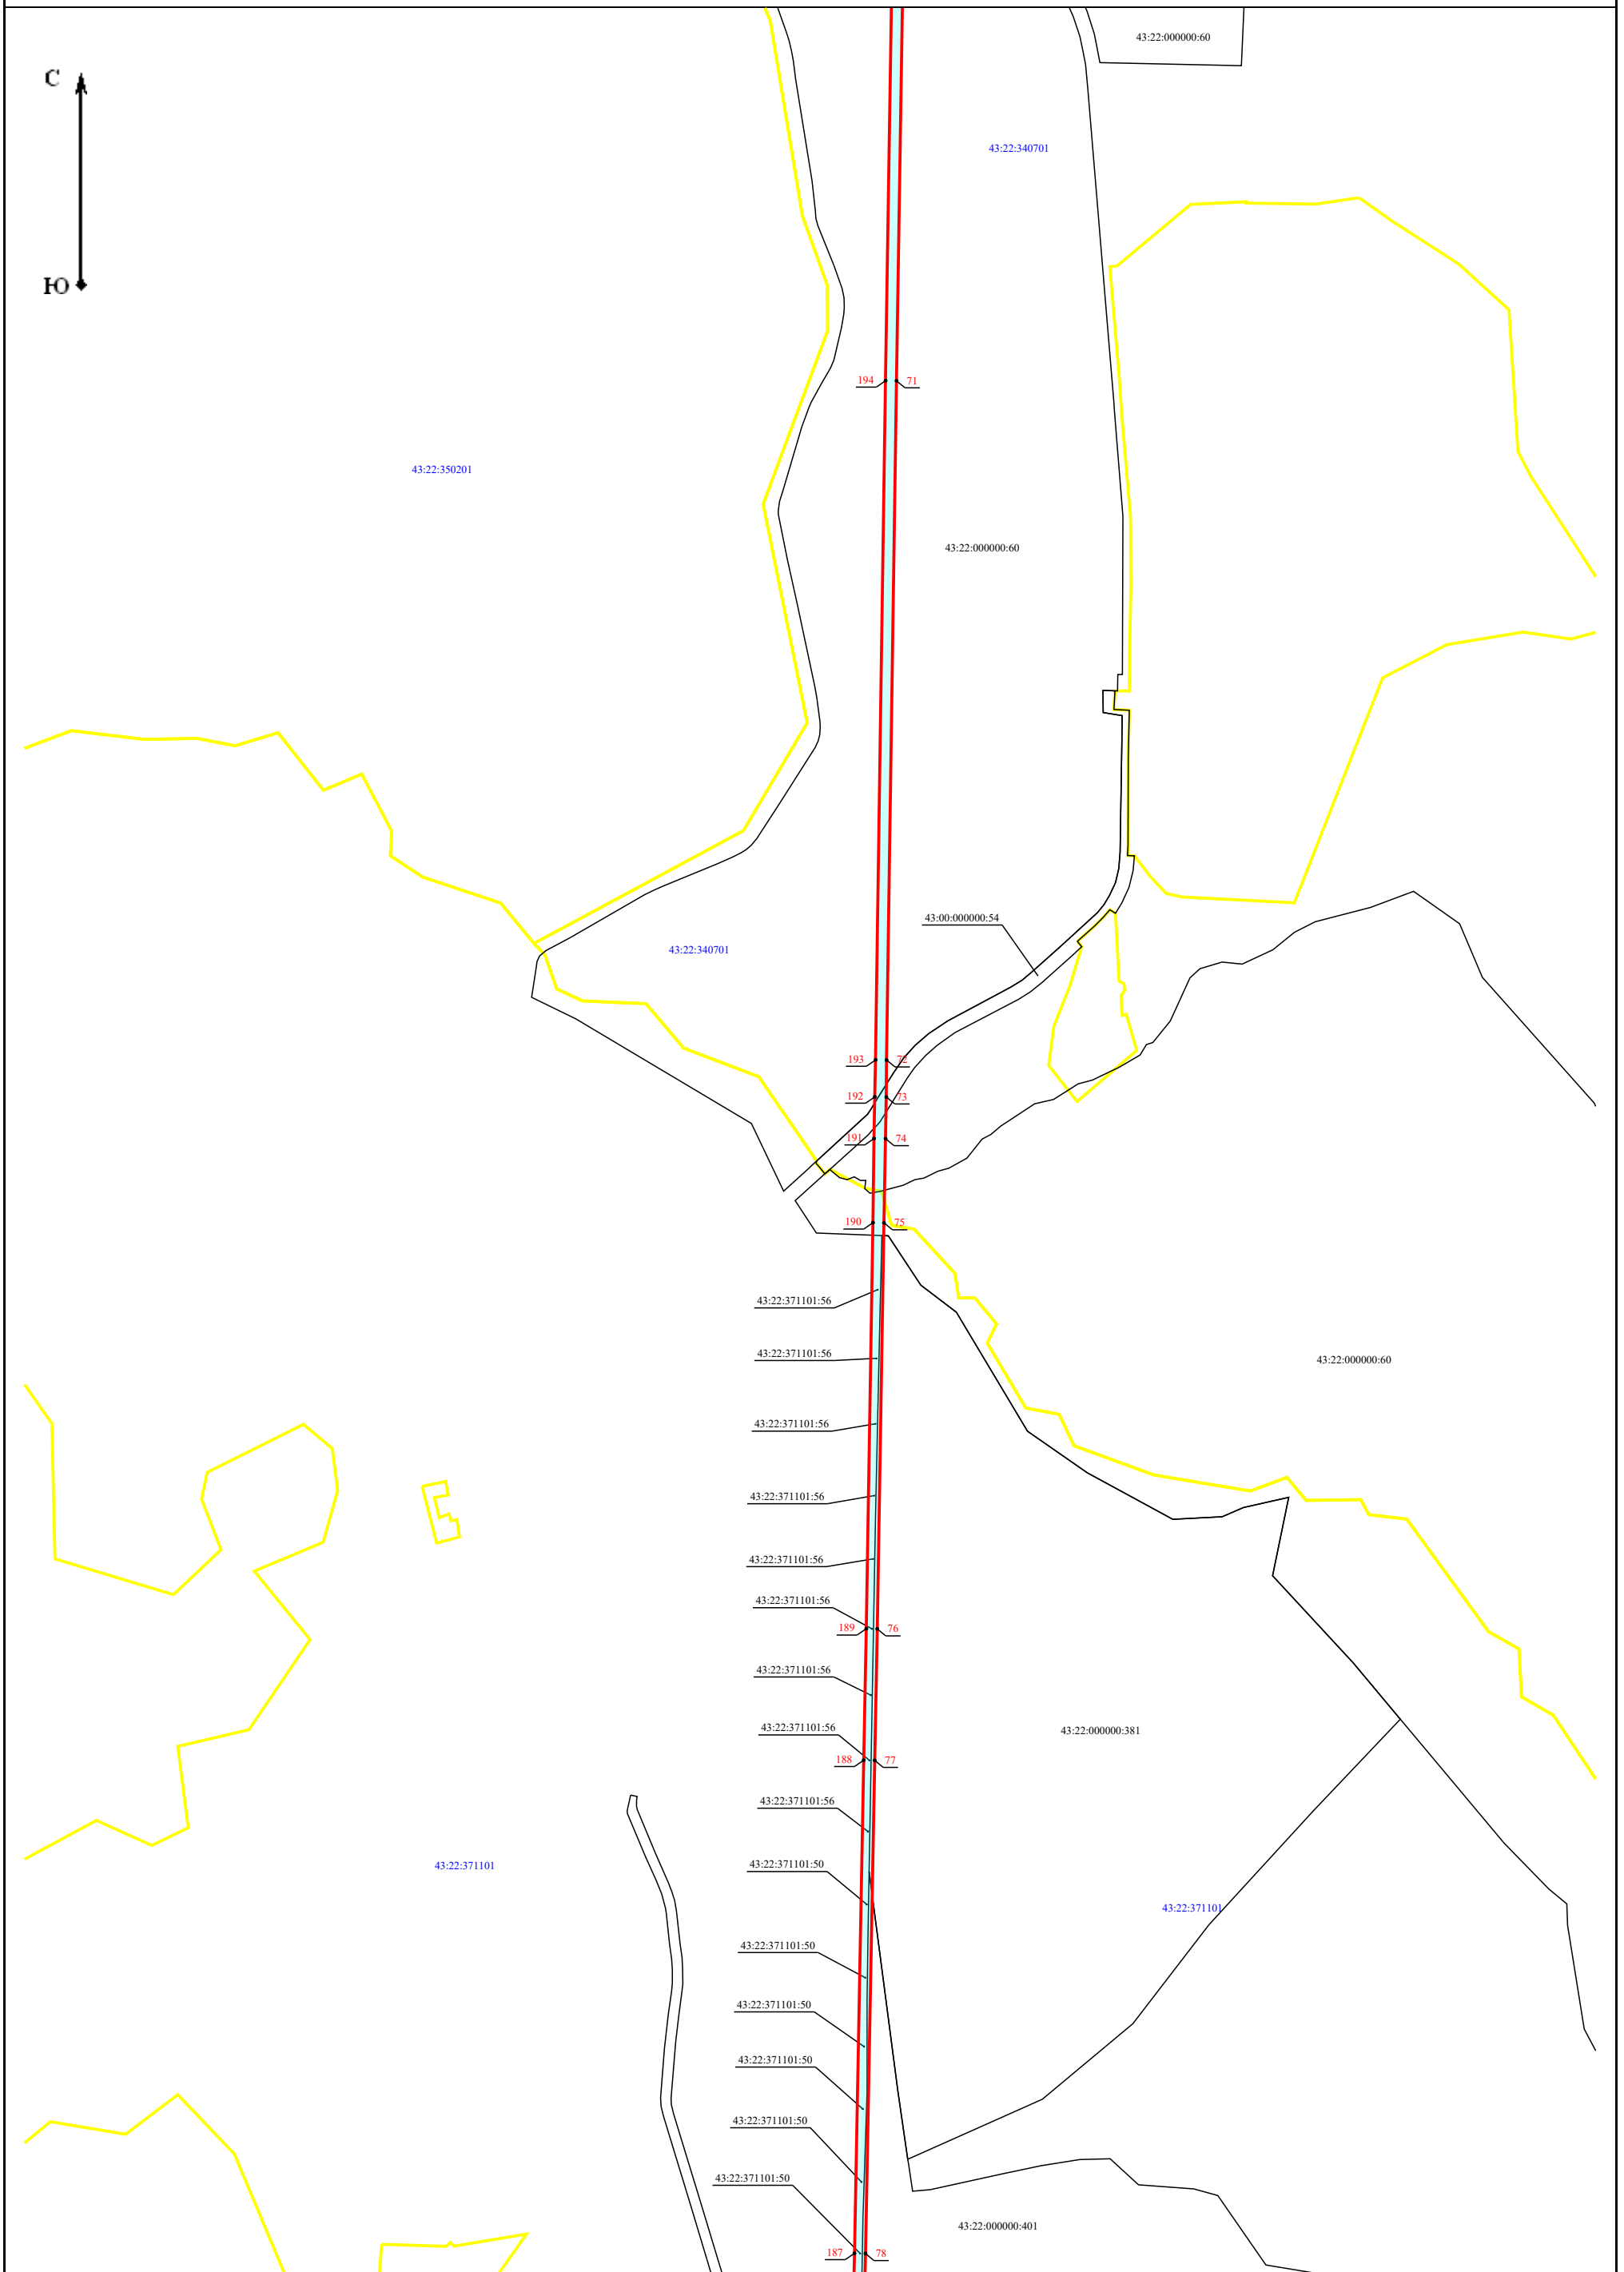

Схема публичного сервитута - ВЛ-110 кВ Омутнинск-Гарь с отпайкой на Песковку

План границ объекта

D1

43:05:310608

43:05:310608

Схема публичного сервитута - ВЛ-110 кВ Омутнинск-Гарь с отпайкой на Песковку

План границ объекта

D2

Масштаб 1:25 000

Е2

Схема публичного сервитута - ВЛ-110 кВ Омутнинск-Гарь с отпайкой на Песковку

План границ объекта

Е3

Масштаб 1:25 000

Схема публичного сервитута - ВЛ-110 кВ Омутнинск-Гарь с отпайкой на Песковку

План границ объекта

Е4

Схема публичного сервитута - ВЛ-110 кВ Омутнинск-Гарь с отпайкой на Песковку

План границ объекта

Е5

Масштаб 1:25 000

Схема публичного сервитута - ВЛ-110 кВ Омутнинск-Гарь с отпайкой на Песковку

План границ объекта

Е6

Масштаб 1:25 000

Схема публичного сервитута - ВЛ-110 кВ Омутнинск-Гарь с отпайкой на Песковку

План границ объекта

E7

Масштаб 1:25 000

E8